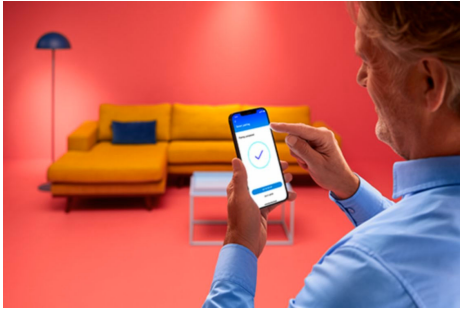

ไฟเส้น LED 5 เมตร

ไฟเส้น RGBIC ยาว 5 เมตรของเราได้รับการออกแบบมาให้พอดีและเพิ่มความสวยงามให้กับพื้นที่ขนาดกลางด้วยสีมากกว่า 16 ล้านสี มากกว่าแค่สีที่สดใส ด้วยส่วนสีเต็มรูปแบบที่สามารถควบคุมแยกกันได้ สำหรับเอฟเฟกต์ที่น่าตื่นตาตื่นใจ เช่น การไล่สีรุ้ง สีที่ค่อยๆ จางลง และประกายแวววาว ติดไฟเส้นแบบยืดหยุ่นได้ทุกที่ที่คุณต้องการและใช้แอป WiZ ที่ใช้งานง่ายเพื่อควบคุมระบบไฟของคุณโดยใช้ Wi-Fi ที่คุณมีอยู่ โหมดแสงแบบคงที่และแบบไดนามิก การหรี่ไฟอัจฉริยะ และการกำหนดเวลาแสง ช่วยให้คุณสามารถควบคุมระบบทั้งหมดของคุณได้จากระยะไกล แม้ว่า คุณจะไม่อยู่บ้านก็ตาม สามารถใช้งานร่วมกับ Google Home, Amazon Alexa และ Apple HomeKit เพื่อความสะดวกสบายสูงสุดในการใช้งาน

ผลิตภัณฑ์เด่น

- สีเต็มรูปแบบ
- IP20/พลาสติก

การใช้งานไฟอัจฉริยะที่ติดตั้งง่าย

เพลิดเพลินกับประโยชน์ของคุณสมบัติอัจฉริยะได้ทันที เพียงเชื่อมต่อไฟ WIZ กับเครือข่าย Wi-Fi ของคุณ ควบคุมไฟได้อย่างง่ายดายเมื่อคุณไม่อยู่บ้านและตั้งเวลาให้เปิดและปิดไฟโดยอัตโนมัติ ไม่ต้องติดตั้งฮาร์ดแวร์ อย่างเช่นฮับหรือเกตเวย์เพิ่มเติม

ควบคุมได้จากทุกที่ด้วยสมาร์ตโฟนของคุณ

ไม่ต้องกังวลหากเปิดไฟทิ้งไว้ในขณะที่ไม่มีใครอยู่บ้าน ปิดไฟจากทุกที่อย่างง่ายดายด้วยสมาร์ตโฟนของคุณ

ซิงค์ไฟกับเสียงเพลง

ติดตั้งสู่อัจฉริยะด้วยคุณสมบัติการซิงค์เพลงของเรา ซิงโครไนซ์ไฟของคุณกับเพลงโปรดของคุณได้อย่างง่ายดาย เพียงจำไว้ว่าให้วางอุปกรณ์เคลื่อนที่ของคุณไว้ใกล้กับลำโพง เพื่อให้เกิดการผสานระหว่างเสียงและแสงได้อย่างเหมาะสมอย่างลงตัว

ไฟแถบที่ยืดหยุ่นที่ติดตั้งง่าย

เพียงติดแถบไฟลงบนพื้นผิวใดก็ได้ ไม่ว่าจะเป็นตู้แสดงสินค้า ฝ้าเพดานเรียบ ใต้ตู้เก็บของ และแม้กระทั่งตามขอบโค้ง เพิ่มสีสันสวยงามให้กับเฟอร์นิเจอร์ของคุณ

ข้อมูลจำเพาะ

คุณลักษณะหลอดไฟ