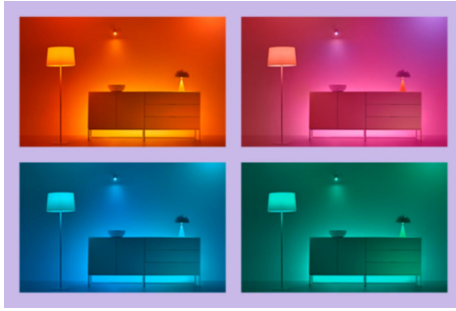

โหมดไฟที่มีสีนับล้านและโหมดไฟแบบเปลี่ยนสำหรับวันของคุณ

เลือกสีของไฟที่คุณชอบหรือเพียงแค่ใช้โหมดไฟแบบไดนามิกที่เราออกแบบมาสำหรับคุณ ตัวอย่างเช่น เตาผิงหรือมหาสมุทร จะช่วยให้คุณสร้างบรรยากาศที่น่าตื่นตาตื่นใจและยกระดับอารมณ์ของคุณ