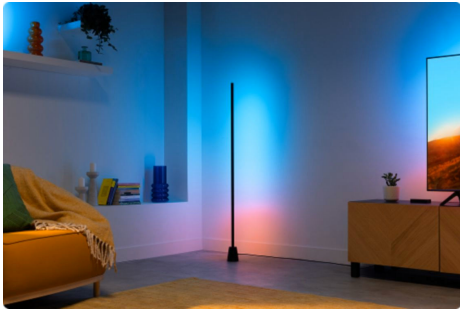

ไฟตั้งพื้นแบบไล่เฉดสี Gradient Floor Light

ฉาบสีสนับนกำแพง ในพื้นที่ของคุณด้วยไฟตั้งพื้นแบบไล่เฉดสีจาก WiZ เพลิดเพลินกับเทคโนโลยี RGBIC เพื่อการแสดงสีสนับหลากหลายที่ ออบแสงให้ทั่วห้อง ดีไซน์บางเฉียบและมีโมดที่เข้ากับทุกมุม พร้อม โหมดซันไฟปรับแต่งมาให้คุณเลือกใช้ทั้งแสงที่เคลื่อนไหวแบบไดนามิก หรือแสงที่นุ่มนวลและคงที่ คุณยังสามารถกำหนดให้ไฟของคุณกะพริบ ตามจังหวะเพลง หรือปรับสีให้ตรงกับหน้าจอทีวีได้ (ต้องใช้ HDMI Sync Box)

โหมดไฟที่มีสีนับล้านและโหมดไฟแบบเปลี่ยนสำหรับวันของคุณ

เลือกสีของไฟที่คุณชอบหรือเพียงแค่ใช้โหมดไฟแบบไดนามิกที่เราออกแบบมาสำหรับคุณ ตัวอย่างเช่น เตาผิงหรือมหาสมุทร จะช่วยให้คุณสร้างบรรยากาศที่น่าตื่นตาตื่นใจและยกระดับอารมณ์ของคุณ

แสงรอบทิศทางที่สมจริง

ซิงค์ไฟของคุณกับภาพ (ต้องใช้ HDMI Sync Box) และเสียงเพลง เพื่อยกระดับประสบการณ์ความบันเทิงในบ้านของคุณ คุณสมบัตินี้เหมาะอย่างยิ่งสำหรับการชมภาพยนตร์และการเล่นเกมผ่านทีวี โดยจะสร้างบรรยากาศระบืออารมณ์ให้คุณเสมือนอยู่ในโรงภาพยนตร์ ทำให้คอนเทนต์ของคุณมีชีวิตชีวามากกว่าที่เคย

เอฟเฟกต์แสงไล่ระดับที่น่าตื่นตา

สัมผัสกับความงดงามของแสงไฟแบบไล่เฉดสีที่สมจริง การไล่สีไหลลื่นกลมกลืนอย่างลงตัว สร้างเอฟเฟกต์แสงที่ตราตรึงใจ เต็มพลังสีสันให้ทุกห้องด้วยดีไซน์ที่มีชีวิตชีวา

ข้อมูลจำเพาะ

คุณลักษณะหลอดไฟ