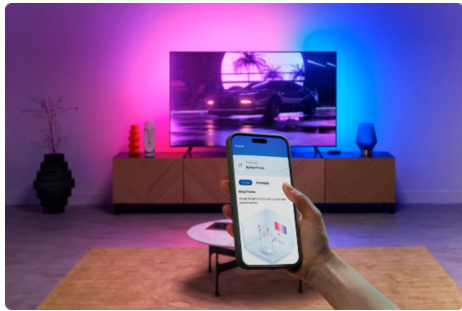

HDMI Sync Box pentru iluminatul fundalului TV, pentru televizoare de 75" – 85"

Acum poți duce divertismentul la nivelul următor prin proiectarea culorilor ecranului televizorului în timp real. Banda RGBIC asociază culorile vibrante cu viteza luminii pentru filme, jocuri sau muzică. Bucură-te de o instalare simplă și de o potrivire precisă a culorilor prin HDMI. Sincronizează cu orice dispozitiv HDMI 2.0, cum ar fi un selfie-stick sau o consolă de jocuri. Conectează prin Wi-Fi cât de multe lumini WiZ cu lumină color dorești, pentru efecte în întreaga încăpere.

Instalare și configurare ușoară

Prinde banda pentru iluminatul fundalului, conectează cablurile HDMI și conectează Sync Box la rețeaua Wi-Fi. Nicio cameră sau cablu nu vor atârna deasupra ecranului televizorului, fără a fi nevoie de o instalare complicată.

Sincronizarea culorilor în timp real

Sync Box citește semnalul video direct din portul HDMI, analizează instantaneu întregul ecran al televizorului și generează culorile potrivite și ultra-precise.

Funcționează cu orice dispozitiv HDMI 2.0

Pur și simplu conectează Sync Box la un dispozitiv media HDMI, cum ar fi selfie stick-ul sau o consolă de jocuri. Compatibil 4K la 60 Hz, HDR10+, Dolby Vision.

Sincronizează cu toate luminile tale WiZ

Conectează Sync Box la orice lumină WiZ color, cu Wi-Fi și Bluetooth. Creează o configurare completă a iluminatului care se sincronizează cu televizorul tău pentru o experiență de neuitat, fie că folosești becuri, benzi de iluminat sau lămpi.