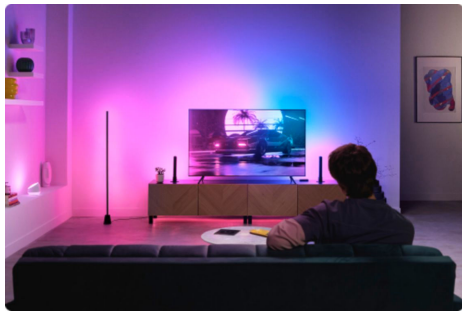

HDMI Sync Box pentru iluminatul fundalului TV, pentru televizoare de 75" – 85"

Acum poți duce divertismentul la nivelul următor prin proiectarea culorilor ecranului televizorului în timp real. Banda RGBIC asociază culorile vibrante cu viteza luminii pentru filme, jocuri sau muzică. Bucură-te de o instalare simplă și de o potrivire precisă a culorilor prin HDMI. Sincronizează cu orice dispozitiv HDMI 2.0, cum ar fi un selfie-stick sau o consolă de jocuri. Conectează prin Wi-Fi cât de multe lumini WiZ cu lumină color dorești, pentru efecte în întreaga încăpere.

Instalare și configurare ușoară

Prinde banda pentru iluminatul fundalului, conectează cablurile HDMI și conectează Sync Box la rețeaua Wi-Fi. Nicio cameră sau cablu nu vor atârna deasupra ecranului televizorului, fără a fi nevoie de o instalare complicată.

Pur și simplu conectează Sync Box la un dispozitiv media HDMI, cum ar fi selfie stick-ul sau o consolă de jocuri. Compatibil 4K la 60 Hz, HDR10+, Dolby Vision.

Sincronizează cu toate luminile tale WiZ

Conectează Sync Box la orice lumină WiZ color, cu Wi-Fi și Bluetooth. Creează o configurare completă a iluminatului care se sincronizează cu televizorul tău pentru o experiență de neuitat, fie că folosești becuri, benzi de iluminat sau lămpi.

Luminează încăperea după ritmul muzicii

Sync Box detectează sunetul prin microfonul încorporat, permițând luminilor să pulseze odată cu muzica, chiar și atunci când televizorul este oprit. Setează culori și efecte dinamice, creând o atmosferă perfectă pentru a asculta muzică.