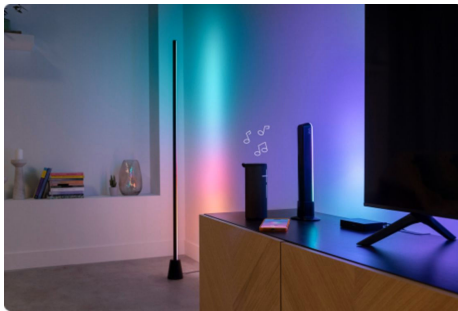

Instalare și configurare ușoară

Prinde banda pentru iluminatul fundalului, conectează cablurile HDMI și conectează Sync Box la rețeaua Wi-Fi. Nicio cameră sau cablu nu vor atârna deasupra ecranului televizorului, fără a fi nevoie de o instalare complicată.

Sincronizarea culorilor în timp real

Sync Box citește semnalul video direct din portul HDMI, analizează instantaneu întregul ecran al televizorului și generează culorile potrivite și ultra-precise.

Funcționează cu orice dispozitiv HDMI 2.0

Pur și simplu conectează Sync Box la un dispozitiv media HDMI, cum ar fi selfie stick-ul sau o consolă de jocuri. Compatibil 4K la 60 Hz, HDR10+, Dolby Vision.

Sincronizează cu toate luminile tale WiZ

Conectează Sync Box la orice lumină WiZ color, cu Wi-Fi și Bluetooth. Creează o configurare completă a iluminatului care se sincronizează cu televizorul tău pentru o experiență de neuitat, fie că folosești becuri, benzi de iluminat sau lămpi.

Luminează încăperea după ritmul muzicii

Sync Box detectează sunetul prin microfonul încorporat, permițând luminilor să pulseze odată cu muzica, chiar și atunci când televizorul este oprit. Setează culori și efecte dinamice, creând o atmosferă perfectă pentru a asculta muzică.