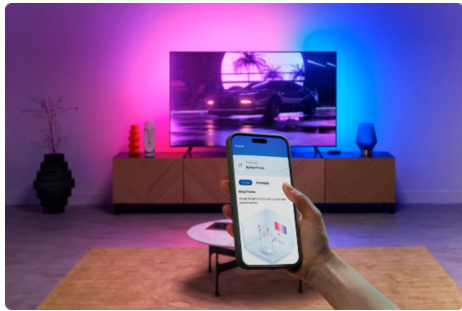

HDMI Sync Box pentru iluminatul fundalului TV, pentru televizoare de 55" – 65"

Acum poți duce divertismentul la nivelul următor prin proiectarea culorilor ecranului televizorului în timp real. Banda RGBIC asociază culorile vibrante cu viteza luminii pentru filme, jocuri sau muzică. Bucură-te de o instalare simplă și de o potrivire precisă a culorilor prin HDMI. Sincronizează cu orice dispozitiv HDMI 2.0, cum ar fi un selfie-stick sau o consolă de jocuri. Conectează prin Wi-Fi cât de multe lumini WiZ cu lumină color dorești, pentru efecte în întreaga încăpere.

Instalare și configurare ușoară

Prinde banda pentru iluminatul fundalului, conectează cablurile HDMI și conectează Sync Box la rețeaua Wi-Fi. Nicio cameră sau cablu nu vor atârna deasupra ecranului televizorului, fără a fi nevoie de o instalare complicată.

Sincronizarea culorilor în timp real

Sync Box citește semnalul video direct din portul HDMI, analizează instantaneu întregul ecran al televizorului și generează culorile potrivite și ultra-precise.

Funcționează cu orice dispozitiv HDMI 2.0

Pur și simplu conectează Sync Box la un dispozitiv media HDMI, cum ar fi selfie stick-ul sau o consolă de jocuri. Compatibil 4K la 60 Hz, HDR10+, Dolby Vision.

Sincronizează cu toate luminile tale WiZ

Conectează Sync Box la orice lumină WiZ color, cu Wi-Fi și Bluetooth. Creează o configurare completă a iluminatului care se sincronizează cu televizorul tău pentru o experiență de neuitat, fie că folosești becuri, benzi de iluminat sau lămpi.