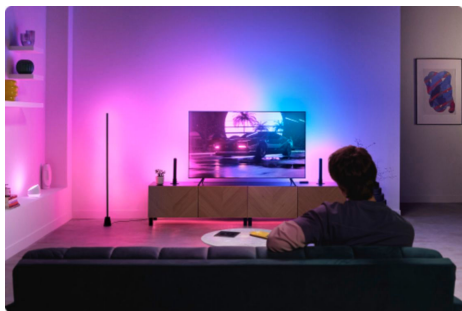

HDMI Sync Box pentru iluminatul fundalului TV, pentru televizoare de 55" – 65"

Acum poți duce divertismentul la nivelul următor prin proiectarea culorilor ecranului televizorului în timp real. Banda RGBIC asociază culorile vibrante cu viteza luminii pentru filme, jocuri sau muzică. Bucură-te de o instalare simplă și de o potrivire precisă a culorilor prin HDMI. Sincronizează cu orice dispozitiv HDMI 2.0, cum ar fi un selfie-stick sau o consolă de jocuri. Conectează prin Wi-Fi cât de multe lumini WiZ cu lumină color dorești, pentru efecte în întreaga încăpere.

Instalare și configurare ușoară

Prinde banda pentru iluminatul fundalului, conectează cablurile HDMI și conectează Sync Box la rețeaua Wi-Fi. Nicio cameră sau cablu nu vor atârna deasupra ecranului televizorului, fără a fi nevoie de o instalare complicată.

Pur și simplu conectează Sync Box la un dispozitiv media HDMI, cum ar fi selfie stick-ul sau o consolă de jocuri. Compatibil 4K la 60 Hz, HDR10+, Dolby Vision.

Sincronizează cu toate luminile tale WiZ

Conectează Sync Box la orice lumină WiZ color, cu Wi-Fi și Bluetooth. Creează o configurare completă a iluminatului care se sincronizează cu televizorul tău pentru o experiență de neuitat, fie că folosești becuri, benzi de iluminat sau lămpi.

Luminează încăperea după ritmul muzicii

Sync Box detectează sunetul prin microfonul încorporat, permițând luminilor să pulseze odată cu muzica, chiar și atunci când televizorul este oprit. Setează culori și efecte dinamice, creând o atmosferă perfectă pentru a asculta muzică.