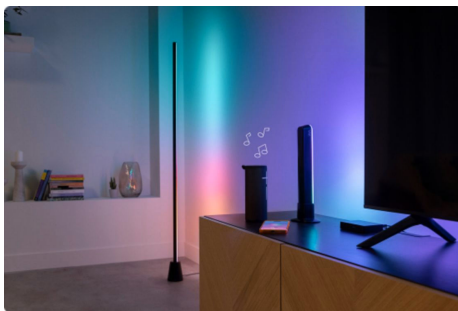

Instalare și configurare ușoară

Prinde banda pentru iluminatul fundalului, conectează cablurile HDMI și conectează Sync Box la rețeaua Wi-Fi. Nicio cameră sau cablu nu vor atârna deasupra ecranului televizorului, fără a fi nevoie de o instalare complicată.

Sincronizarea culorilor în timp real

Sync Box citește semnalul video direct din portul HDMI, analizează instantaneu întregul ecran al televizorului și generează culorile potrivite și ultra-precise.

Funcționează cu orice dispozitiv HDMI 2.0

Pur și simplu conectează Sync Box la un dispozitiv media HDMI, cum ar fi selfie stick-ul sau o consolă de jocuri. Compatibil 4K la 60 Hz, HDR10+, Dolby Vision.

Sincronizează cu toate luminile tale WiZ

Conectează Sync Box la orice lumină WiZ color, cu Wi-Fi și Bluetooth. Creează o configurare completă a iluminatului care se sincronizează cu televizorul tău pentru o experiență de neuitat, fie că folosești becuri, benzi de iluminat sau lămpi.

Luminează încăperea după ritmul muzicii

Sync Box detectează sunetul prin microfonul încorporat, permițând luminilor să pulseze odată cu muzica, chiar și atunci când televizorul este oprit. Setează culori și efecte dinamice, creând o atmosferă perfectă pentru a asculta muzică.