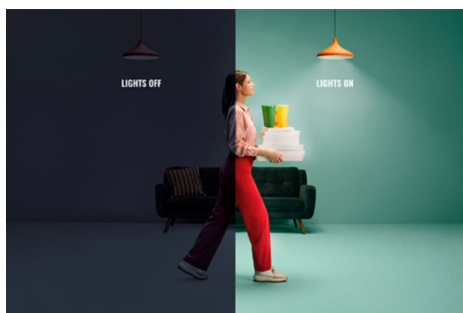

Activați dispozitivele cu mișcare fără a utiliza un senzor

Tehnologia SpaceSense de la WiZ transformă dispozitivele dvs. în senzori de mișcare. Activați caracteristica SpaceSense în aplicația WiZ și lăsați luminile și dispozitivele să se pornească și să se oprească automat, cu detectarea mișcării. Pentru ca funcția SpaceSense să funcționeze, este nevoie de minimum două dispozitive WiZ într-o cameră.