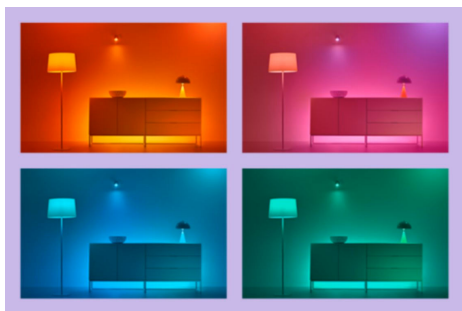

Bandă flexibilă de 10 m

Creează forme fascinante cu designul flexibil al Smart Flex Strip, adăugând fler oricărei încăperi. Datorită culorilor și efectelor sale vibrante, poți să crezi fără efort atmosfera perfectă pentru orice ocazie. Personalizarea experienței tale iluminat nu a fost niciodată mai ușoară, indiferent dacă folosești aplicația WiZ, comenzile vocale sau telecomanda. Transformă-ți fără efort spațiul de locuit și sculptează lumina în moduri pe care nu le-ai crezut niciodată posibil cu Smart Flex Strip.

Milioane de culori și moduri de lumină în schimbare pentru a vă înfrumuseța ziua

Alegeți orice culoare de lumină care vă place sau pur și simplu aplicați un mod dinamic de lumină pe care l-am conceput pentru dvs. Șemineul sau Oceanul, de exemplu, vă vor ajuta să creați o atmosferă uimitoare și să vă ridicați starea de spirit.

Culori în gradient într-o singură bandă

Stabiliți starea de spirit cu benzi de lumină flexibile care oferă efecte de gradient. Modurile de lumină dinamică vă permit să creați atmosfera potrivită pentru a înfrumuseța orice cameră.