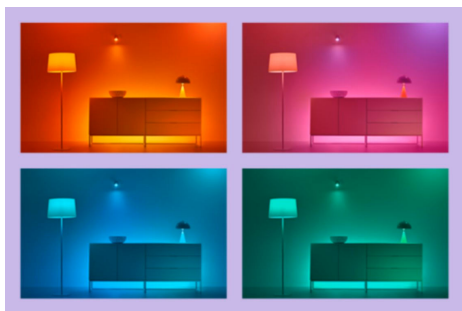

Bandă flexibilă de 5 m

Creează forme fascinante cu designul flexibil al Smart Flex Strip, adăugând fler oricărei încăperi. Datorită culorilor și efectelor sale vibrante, poți să crezi fără efort atmosfera perfectă pentru orice ocazie. Personalizarea experienței tale iluminat nu a fost niciodată mai ușoară, indiferent dacă folosești aplicația WiZ, comenzile vocale sau telecomanda. Transformă-ți fără efort spațiul de locuit și sculptează lumina în moduri pe care nu le-ai crezut niciodată posibil cu Smart Flex Strip.

Milioane de culori și moduri de lumină în schimbare pentru a vă înfrumuseța ziua

Alegeți orice culoare de lumină care vă place sau pur și simplu aplicați un mod dinamic de lumină pe care l-am conceput pentru dvs. Șemineul sau Oceanul, de exemplu, vă vor ajuta să creați o atmosferă uimitoare și să vă ridicați starea de spirit.

Culori în gradient într-o singură bandă

Stabiliți starea de spirit cu benzi de lumină flexibile care oferă efecte de gradient. Modurile de lumină dinamică vă permit să creați atmosfera potrivită pentru a înfrumuseța orice cameră.