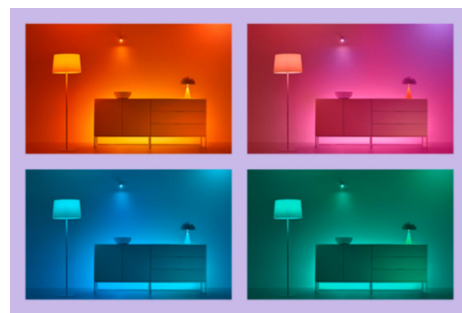

Bandă LED 30 m

Benzile noastre luminoase RGB de 30 m sunt concepute pentru a se potrivi în spațiile mari și a le înfrumuseța prin intermediul celor peste 16 milioane de culori solide, al modurilor statice și dinamice și al caracteristicilor inteligente. Trebuie doar să le tăiați așa cum doriți, să le așezați pe orice suprafață folosind adezivul furnizat care nu deteriorează și să utilizați aplicația WiZ intuitivă pentru a le controla prin intermediul rețelei Wi-Fi existente. Modurile de iluminare statice și dinamice, reducerea inteligentă a intensității luminoase și programarea luminii vă oferă controlul asupra întregului sistem, chiar și atunci când nu sunteți acasă. Funcționează cu Google Home, Amazon Alexa și Apple HomeKit pentru cel mai ușor grad de utilizare de până acum.

Milioane de culori și moduri de lumină în schimbare pentru a vă înfrumuseța ziua

Alegeți orice culoare de lumină care vă place sau pur și simplu aplicați un mod dinamic de lumină pe care l-am conceput pentru dvs. Șemineul sau Oceanul, de exemplu, vă vor ajuta să creați o atmosferă uimitoare și să vă ridicați starea de spirit.

Bandă luminoasă flexibilă care este ușor de instalat

Pur și simplu lipiți banda pe orice suprafață - vitrine, scafe, sub dulapuri și chiar de-a lungul marginilor curbate. Adăugați accente minunate de culoare mobilierului dvs.