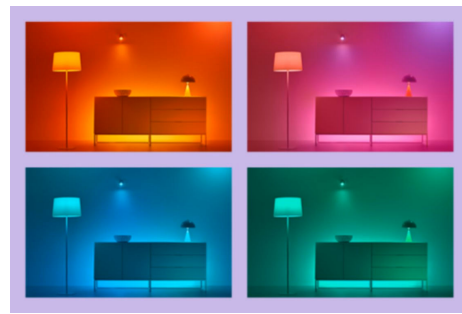

Milioane de culori și moduri de lumină în schimbare pentru a vă înfrumuseța ziua

Alegeți orice culoare de lumină care vă place sau pur și simplu aplicați un mod dinamic de lumină pe care l-am conceput pentru dvs. Șemineul sau Oceanul, de exemplu, vă vor ajuta să creați o atmosferă uimitoare și să vă ridicați starea de spirit.