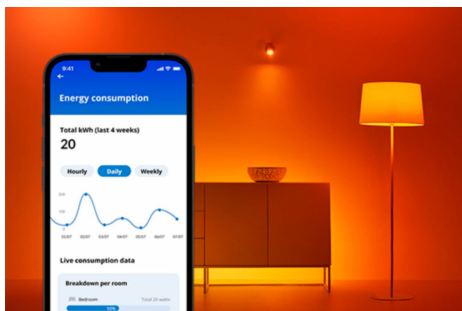

Monitorizați-vă consumul de energie

Obțineți o imagine de ansamblu asupra consumului de energie al lămpilor dvs. cu aplicația WiZ. Accesați cu ușurință un raport săptămânal sau zilnic pentru a vă ajuta să rămâneți la curent cu consumul de energie acasă.