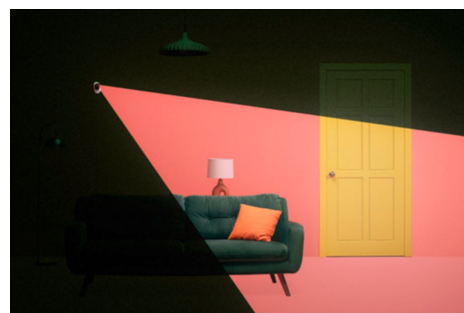

Imagini clare, ziua sau noaptea

Imaginea video de înaltă definiție și lumina infraroșie (IR) captează activitatea, pe timpul zilei sau al nopții, cu un câmp vizual de 120°.