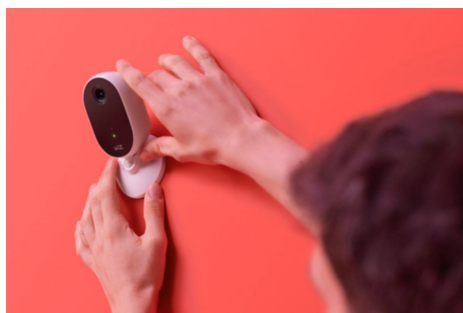

Configurare rapidă și ușoară pentru monitorizarea casei

Include un suport de birou și un suport de perete pentru o utilizare convenabilă, indiferent de locație. Înclinați camera WiZ pentru a acoperi zona vizată. Trebuie doar să o porniți și să vă conectați la Wi-Fi. Ce poate fi mai simplu! Configurați setările camerei din aplicația WiZ, activând monitorizarea casei, oricând doriți, chiar și atunci când sunteți plecat(ă).