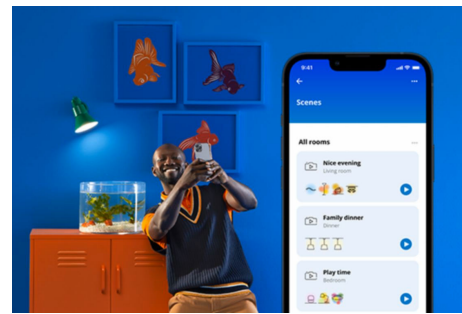

## Superslim Ceiling 32 W

Designul super subțire este excepțional pentru lămpile de plafon elegante WiZ. Modurile dinamice de lumină în culori complete aduc bucurie, indiferent dacă vă distrați sau petreceți timp cu cei dragi. Sau puteți selecta nuanța perfectă de lumină albă: lumină naturală rece pentru concentrare și productivitate, lumină de lumânare confortabilă pentru relaxare sau orice altceva între acestea. Carcasa neagră minimalistă accentuează în mod inteligent decorul dvs. Bucurați-vă de toate avantajele de economisire a energiei oferite de LED, fără străluciri, fără pâlpâiri și fără oboseală pentru ochi, controlabil prin Wi-Fi, bineînțeles, folosind aplicația WiZ, telecomanda WiZ sau vocea.

## Funcționalități inteligente de iluminare ușor de configurat

Bucurați-vă instant de beneficiile funcțiilor inteligente doar conectând lampa WiZ la rețeaua Wi-Fi. Controlați cu ușurință lămpile atunci când sunteți departe de casă, programându-le să se aprindă și să se stingă automat. Nu este nevoie să instalați un hardware suplimentar, cum ar fi un hub sau un gateway!

## Monitorizați-vă consumul de energie

Obțineți o imagine de ansamblu asupra consumului de energie al lămpilor dvs. cu aplicația WiZ. Accesați cu ușurință un raport săptămânal sau zilnic pentru a vă ajuta să rămâneți la curent cu consumul de energie acasă.

## Creați-vă spectacolul de lumini perfect

Realizați propria combinație de moduri de lumină albă și colorată pentru a crea lumina ambientală perfectă pentru momentele zilnice. Salvați noul Spectacol de lumini și selectați-l oricând prin intermediul aplicației WiZ sau cu ajutorul vocii.