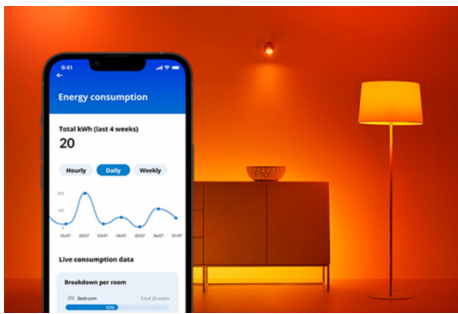

## Superslim Ceiling 32 W

Designul super subțire este excepțional pentru lămpile de plafon elegante WiZ. Modurile dinamice de lumină în culori complete aduc bucurie, indiferent dacă vă distrați sau petreceți timp cu cei dragi. Sau puteți selecta nuanța perfectă de lumină albă: lumină naturală rece pentru concentrare și productivitate, lumină de lumânare confortabilă pentru relaxare sau orice altceva între acestea. Carcasa neagră minimalistă accentuează în mod inteligent decorul dvs. Bucurați-vă de toate avantajele de economisire a energiei oferite de LED, fără străluciri, fără pâlpâiri și fără oboseală pentru ochi, controlabil prin Wi-Fi, bineînțeles, folosind aplicația WiZ, telecomanda WiZ sau vocea.

## Monitorizați-vă consumul de energie

Obțineți o imagine de ansamblu asupra consumului de energie al lămpilor dvs. cu aplicația WiZ. Accesați cu ușurință un raport săptămânal sau zilnic pentru a vă ajuta să rămâneți la curent cu consumul de energie acasă.