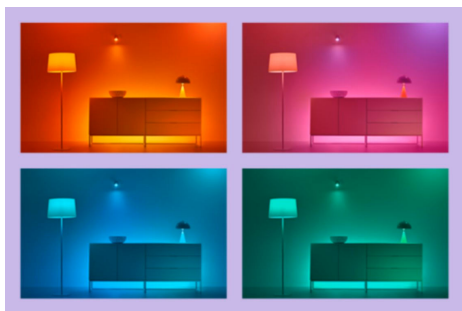

Milioane de culori și moduri de lumină în schimbare pentru a vă înfrumuseța ziua

Alegeți orice culoare de lumină care vă place sau pur și simplu aplicați un mod dinamic de lumină pe care l-am conceput pentru dvs. Șemineul sau Oceanul, de exemplu, vă vor ajuta să creați o atmosferă uimitoare și să vă ridicați starea de spirit.