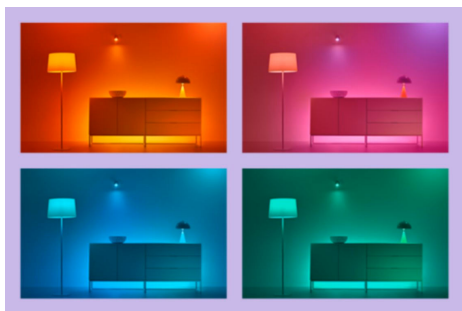

Superslim Ceiling 32 W

Designul super subțire este excepțional pentru lămpile de plafon elegante WiZ. Modurile dinamice de lumină în culori complete aduc bucurie, indiferent dacă vă distrați sau petreceți timp cu cei dragi. Sau puteți selecta nuanța perfectă de lumină albă: lumină naturală rece pentru concentrare și productivitate, lumină de lumânare confortabilă pentru relaxare sau orice altceva între acestea. Carcasa neagră minimalistă accentuează în mod inteligent decorul dvs. Bucurați-vă de toate avantajele de economisire a energiei oferite de LED, fără străluciri, fără pâlpâiri și fără oboseală pentru ochi, controlabil prin Wi-Fi, bineînțeles, folosind aplicația WiZ, telecomanda WiZ sau vocea.

CARACTERISTICI PRINCIPALE ALE PRODUSULUI

- Complet color
- Dimensiuni: Ø 545
- IP20/plastic/alb

Funcționalități inteligente de iluminare ușor de configurat

Bucurați-vă instant de beneficiile funcțiilor inteligente doar conectând lampa WiZ la rețeaua Wi-Fi. Controlați cu ușurință lămpile atunci când sunteți departe de casă, programându-le să se aprindă și să se stingă automat. Nu este nevoie să instalați un hardware suplimentar, cum ar fi un hub sau un gateway!

Creați-vă spectacolul de lumini perfect

Realizați propria combinație de moduri de lumină albă și colorată pentru a crea lumina ambientală perfectă pentru momentele zilnice. Salvați noul Spectacol de lumini și selectați-l oricând prin intermediul aplicației WiZ sau cu ajutorul vocii.

Milioane de culori și moduri de lumină în schimbare pentru a vă înfrumuseța ziua

Alegeți orice culoare de lumină care vă place sau pur și simplu aplicați un mod dinamic de lumină pe care l-am conceput pentru dvs. Șemineul sau Oceanul, de exemplu, vă vor ajuta să creați o atmosferă uimitoare și să vă ridicați starea de spirit.