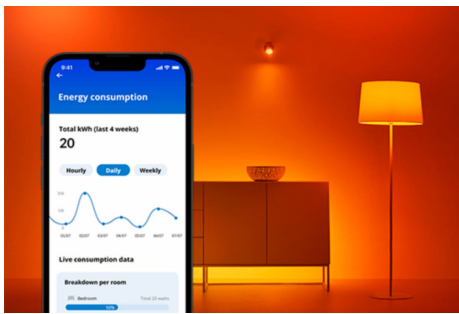

Superslim Ceiling 32 W

Designul super subțire este excepțional pentru lămpile de plafon elegante WiZ. Modurile dinamice de lumină în culori complete aduc bucurie, indiferent dacă vă distrați sau petreceți timp cu cei dragi. Sau puteți selecta nuanța perfectă de lumină albă: lumină naturală rece pentru concentrare și productivitate, lumină de lumânare confortabilă pentru relaxare sau orice altceva între acestea. Carcasa neagră minimalistă accentuează în mod inteligent decorul dvs. Bucurați-vă de toate avantajele de economisire a energiei oferite de LED, fără străluciri, fără pâlpâiri și fără oboseală pentru ochi, controlabil prin Wi-Fi, bineînțeles, folosind aplicația WiZ, telecomanda WiZ sau vocea.

CARACTERISTICI PRINCIPALE ALE PRODUSULUI

- Complet color
- Dimensiuni: Ø 545
- IP20/plastic/alb

Funcționalități inteligente de iluminare ușor de configurat

Bucurați-vă instant de beneficiile funcțiilor inteligente doar conectând lampa WiZ la rețeaua Wi-Fi. Controlați cu ușurință lămpile atunci când sunteți departe de casă, programându-le să se aprindă și să se stingă automat. Nu este nevoie să instalați un hardware suplimentar, cum ar fi un hub sau un gateway!

Monitorizați-vă consumul de energie

Obțineți o imagine de ansamblu asupra consumului de energie al lămpilor dvs. cu aplicația WiZ. Accesați cu ușurință un raport săptămânal sau zilnic pentru a vă ajuta să rămâneți la curent cu consumul de energie acasă.

Creați-vă spectacolul de lumini perfect

Realizați propria combinație de moduri de lumină albă și colorată pentru a crea lumina ambientală perfectă pentru momentele zilnice. Salvați noul Spectacol de lumini și selectați-l oricând prin intermediul aplicației WiZ sau cu ajutorul vocii.