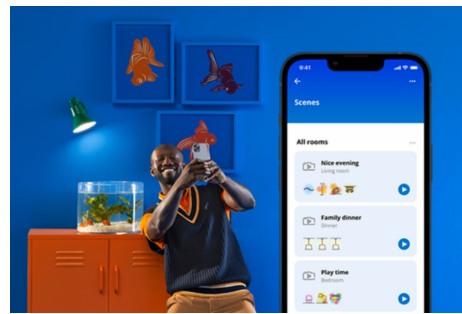

Superslim Ceiling 32 W

Designul super subțire este excepțional pentru lămpile de plafon elegante WiZ. Modurile dinamice de lumină în culori complete aduc bucurie, indiferent dacă vă distrați sau petreceți timp cu cei dragi. Sau puteți selecta nuanța perfectă de lumină albă: lumină naturală rece pentru concentrare și productivitate, lumină de lumânare confortabilă pentru relaxare sau orice altceva între acestea. Carcasa neagră minimalistă accentuează în mod inteligent decorul dvs. Bucurați-vă de toate avantajele de economisire a energiei oferite de LED, fără străluciri, fără pâlpâiri și fără oboseală pentru ochi, controlabil prin Wi-Fi, bineînțeles, folosind aplicația WiZ, telecomanda WiZ sau vocea.

CARACTERISTICI PRINCIPALE ALE PRODUSULUI

- Complet color
- Dimensiuni: Ø 545
- IP20/plastic/alb

Funcționalități inteligente de iluminare ușor de configurat

Bucurați-vă instant de beneficiile funcțiilor inteligente doar conectând lampa WiZ la rețeaua Wi-Fi. Controlați cu ușurință lămpile atunci când sunteți departe de casă, programându-le să se aprindă și să se stingă automat. Nu este nevoie să instalați un hardware suplimentar, cum ar fi un hub sau un gateway!

Monitorizați-vă consumul de energie

Obțineți o imagine de ansamblu asupra consumului de energie al lămpilor dvs. cu aplicația WiZ. Accesați cu ușurință un raport săptămânal sau zilnic pentru a vă ajuta să rămâneți la curent cu consumul de energie acasă.

Creați-vă spectacolul de lumini perfect

Realizați propria combinație de moduri de lumină albă și colorată pentru a crea lumina ambientală perfectă pentru momentele zilnice. Salvați noul Spectacol de lumini și selectați-l oricând prin intermediul aplicației WiZ sau cu ajutorul vocii.