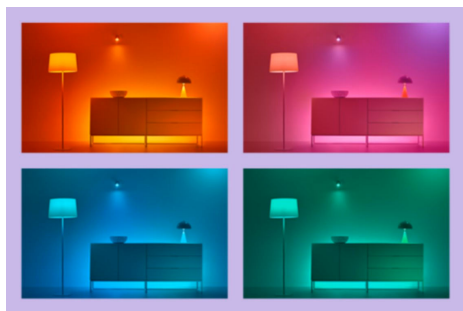

Superslim Ceiling 22 W

Designul super subțire este excepțional pentru lămpile de plafon elegante WiZ. Modurile dinamice de lumină în culori complete aduc bucurie, indiferent dacă vă distrați sau petreceți timp cu cei dragi. Sau puteți selecta nuanța perfectă de lumină albă: lumină naturală rece pentru concentrare și productivitate, lumină de lumânare confortabilă pentru relaxare sau orice altceva între acestea. Carcasa neagră minimalistă accentuează în mod inteligent decorul dvs. Bucurați-vă de toate avantajele de economisire a energiei oferite de LED, fără străluciri, fără pâlpâiri și fără oboseală pentru ochi, controlabil prin Wi-Fi, bineînțeles, folosind aplicația WiZ, telecomanda WiZ sau vocea.

CARACTERISTICI PRINCIPALE ALE PRODUSULUI

- Complet color
- Dimensiuni: Ø 423
- IP20/plastic/negru

Funcționalități inteligente de iluminare ușor de configurat

Bucurați-vă instant de beneficiile funcțiilor inteligente doar conectând lampa WiZ la rețeaua Wi-Fi. Controlați cu ușurință lămpile atunci când sunteți departe de casă, programându-le să se aprindă și să se stingă automat. Nu este nevoie să instalați un hardware suplimentar, cum ar fi un hub sau un gateway!

Creați-vă spectacolul de lumini perfect

Realizați propria combinație de moduri de lumină albă și colorată pentru a crea lumina ambientală perfectă pentru momentele zilnice. Salvați noul Spectacol de lumini și selectați-l oricând prin intermediul aplicației WiZ sau cu ajutorul vocii.