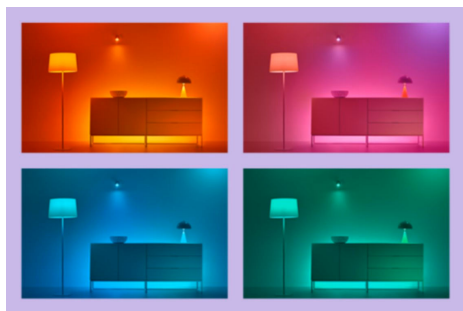

Superslim Ceiling 22 W

Designul super subțire este excepțional pentru lămpile de plafon elegante WiZ. Modurile dinamice de lumină în culori complete aduc bucurie, indiferent dacă vă distrați sau petreceți timp cu cei dragi. Sau puteți selecta nuanța perfectă de lumină albă: lumină naturală rece pentru concentrare și productivitate, lumină de lumânare confortabilă pentru relaxare sau orice altceva între acestea. Carcasa neagră minimalistă accentuează în mod inteligent decorul dvs. Bucurați-vă de toate avantajele de economisire a energiei oferite de LED, fără străluciri, fără pâlpâiri și fără oboseală pentru ochi, controlabil prin Wi-Fi, bineînțeles, folosind aplicația WiZ, telecomanda WiZ sau vocea.

CARACTERISTICI PRINCIPALE ALE PRODUSULUI

- Complet color
- Dimensiuni: Ø 423
- IP20/plastic/alb

Funcționalități inteligente de iluminare ușor de configurat

Bucurați-vă instant de beneficiile funcțiilor inteligente doar conectând lampa WiZ la rețeaua Wi-Fi. Controlați cu ușurință lămpile atunci când sunteți departe de casă, programându-le să se aprindă și să se stingă automat. Nu este nevoie să instalați un hardware suplimentar, cum ar fi un hub sau un gateway!

Creați-vă spectacolul de lumini perfect

Realizați propria combinație de moduri de lumină albă și colorată pentru a crea lumina ambientală perfectă pentru momentele zilnice. Salvați noul Spectacol de lumini și selectați-l oricând prin intermediul aplicației WiZ sau cu ajutorul vocii.