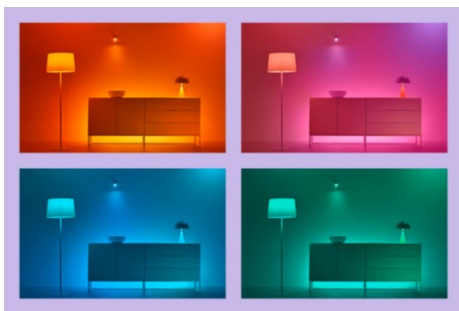

Glob 75 W G95 E27

Becul color WiZ LED în formă de glob aduce iluminatul inteligent în viața ta de zi cu zi. Folosește-l în lampa de podea sau în lustră pentru a crea ambianța dorită de tine, cu ajutorul celor 16 milioane de culori sau cu lumina albă, de la caldă până la rece. Poți configura orare pentru a aprinde sau stinge luminile în funcție de rutinele tale zilnice sau săptămânale, le poți controla cu ajutorul telefonului inteligent sau al vocii și poți comanda de la distanță corpurile de iluminat chiar și atunci când ești plecat. Luminile WiZ se conectează la rețeaua Wi-Fi existentă, nefiind nevoie de echipamente suplimentare.

CARACTERISTICI PRINCIPALE ALE PRODUSULUI

- Bec inteligent complet color
- Până la 1055 de lumeni
- Ușor de conectat
- Controlați prin intermediul aplicației sau al vocii

Funcționalități inteligente de iluminare ușor de configurat

Creați-vă spectacolul de lumini perfect

Realizați propria combinație de moduri de lumină albă și colorată pentru a crea lumina ambientală perfectă pentru momentele zilnice. Salvați noul Spectacol de lumini și selectați-l oricând prin intermediul aplicației WIZ sau cu ajutorul vocii.