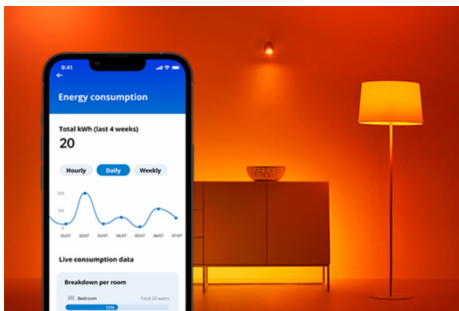

Glob 75 W G95 E27

Becul color WiZ LED în formă de glob aduce iluminatul inteligent în viața ta de zi cu zi. Folosește-l în lampa de podea sau în lustră pentru a crea ambianța dorită de tine, cu ajutorul celor 16 milioane de culori sau cu lumina albă, de la caldă până la rece. Poți configura orare pentru a aprinde sau stinge luminile în funcție de rutinele tale zilnice sau săptămânale, le poți controla cu ajutorul telefonului inteligent sau al vocii și poți comanda de la distanță corpurile de iluminat chiar și atunci când ești plecat. Luminile WiZ se conectează la rețeaua Wi-Fi existentă, nefiind nevoie de echipamente suplimentare.

CARACTERISTICI PRINCIPALE ALE PRODUSULUI

- Bec inteligent complet color
- Până la 1055 de lumeni
- Ușor de conectat
- Controlați prin intermediul aplicației sau al vocii

Funcționalități inteligente de iluminare ușor de configurat

Bucurați-vă instant de beneficiile funcțiilor inteligente doar conectând lampa WIZ la rețeaua Wi-Fi. Controlați cu ușurință lămpile atunci când sunteți departe de casă, programându-le să se aprindă și să se stingă automat. Nu este nevoie să instalați un hardware suplimentar, cum ar fi un hub sau un gateway!

Monitorizați-vă consumul de energie

Obțineți o imagine de ansamblu asupra consumului de energie al lămpilor dvs. cu aplicația WIZ. Accesați cu ușurință un raport săptămânal sau zilnic pentru a vă ajuta să rămâneți la curent cu consumul de energie acasă.