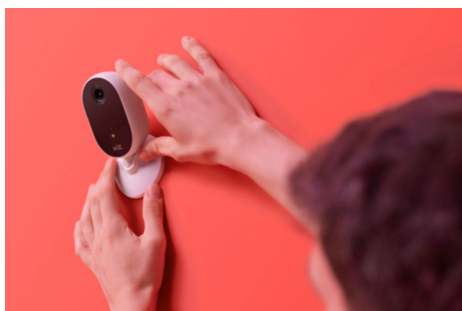

## Cameră de interior

Camera de interior WiZ se integrează în luminile WiZ pentru a crea o iluminare combinată și un sistem de monitorizare a locuinței. Amplasați camera oriunde doriți și declanșați-o prin detecția mișcării, sunetului sau cu aplicația WiZ. Folosiți vederea nocturnă pentru a vedea în întuneric, sunetul bidirecțional pentru a descuraja intrușii sau pentru a oferi ajutor și înregistrați dovezile. WiZ vă oferă control deplin, indiferent dacă sunteți acasă sau nu, prin intermediul aplicației noastre integrate de securitate și control al luminii. Aprindeți luminile, declanșați o alarmă luminoasă, activați sunetul bidirecțional sau camera WiZ, pentru a vedea ce se întâmplă în timp real, indiferent unde vă aflați. Cu SpaceSense, luminile WiZ compatibile acționează ca senzori de mișcare, așa că nu este nevoie de dispozitive de detecție dedicate sau de cablare suplimentară. De asemenea, puteți controla atât securitatea, cât și iluminarea dintr-o singură aplicație.

## Configurare rapidă și ușoară pentru monitorizarea casei

Include un suport de birou și un suport de perete pentru o utilizare convenabilă, indiferent de locație. Înclinați camera WiZ pentru a acoperi zona vizată. Trebuie doar să o porniți și să vă conectați la Wi-Fi. Ce poate fi mai simplu! Configurați setările camerei din aplicația WiZ, activând monitorizarea casei, oricând doriți, chiar și atunci când sunteți plecat(ă).

## Aflați ce se întâmplă acasă

Verificați-vă casa oricând și de oriunde, cu funcția noastră de redare în flux video, în timp real. Fiți fără griji atunci când sunteți departe de casă și evaluați toate notificările de incidente, verificând ce se întâmplă în casa dvs. și evitând alarmele false.