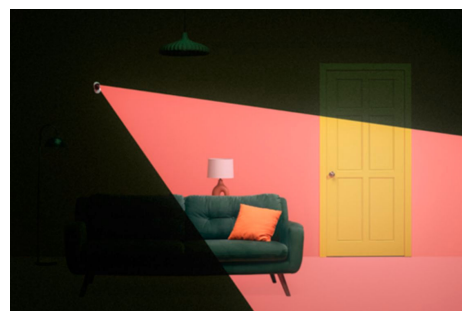

Imagini clare, ziua sau noaptea

Imaginea video de înaltă definiție și lumina infraroșie (IR) captează activitatea, pe timpul zilei sau al nopții, cu un câmp vizual de 120°.