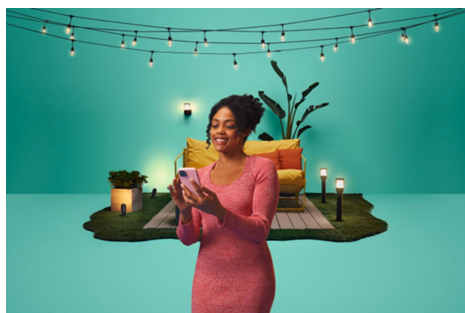

Configurare instantanee pentru toate luminile

Accesați instantaneu toate funcțiile inteligente, prin simpla conectare a noilor dvs. lămpi la rețeaua Wi-Fi existentă. Puteți controla luminile atunci când nu sunteți acasă și puteți seta programe pentru a le aprinde și stinge automat. Toate acestea fără a fi nevoie să instalați hardware suplimentar. Păstrați controlerul în raza de acoperire Wi-Fi, iar toate luminile conectate vor putea fi controlate în totalitate chiar și în afara razei de acoperire Wi-Fi.