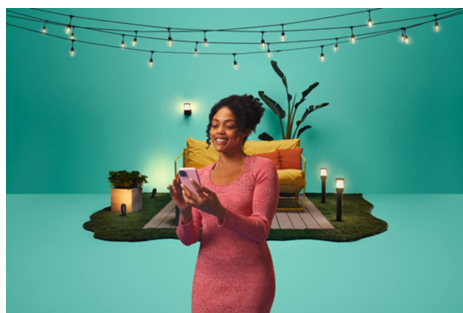

Configurare instantanee pentru toate luminile

Accesați instantaneu toate funcțiile inteligente, prin simpla conectare a noilor dvs. lămpi la rețeaua Wi-Fi existentă. Puteți controla luminile atunci când nu sunteți acasă și puteți seta programe pentru a le aprinde și stinge automat. Toate acestea fără a fi nevoie să instalați hardware suplimentar. Păstrați controlerul în raza de acoperire Wi-Fi, iar toate luminile conectate vor putea fi controlate în totalitate chiar și în afara razei de acoperire Wi-Fi.