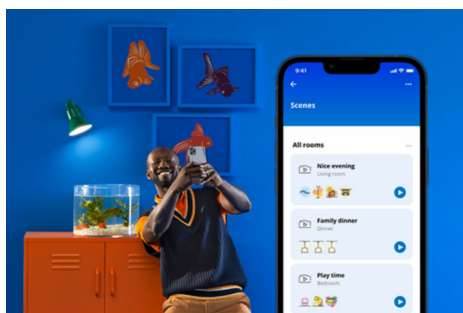

## Panou Tavan 36W Dreptunghiular

Acest panou de lumină dreptunghiular elegant poate fi ajustat pentru opțiuni de iluminare caldă și rece. Este ușor de instalat, reglabil și se integrează bine și în estetica modernă a designului.

## Funcționalități inteligente de iluminare ușor de configurat

Bucurați-vă instant de beneficiile funcțiilor inteligente doar conectând lampa WIZ la rețeaua Wi-Fi. Controlați cu ușurință lămpile atunci când sunteți departe de casă, programându-le să se aprindă și să se stingă automat. Nu este nevoie să instalați un hardware suplimentar, cum ar fi un hub sau un gateway!

## Monitorizați-vă consumul de energie

Obțineți o imagine de ansamblu asupra consumului de energie al lămpilor dvs. cu aplicația WIZ. Accesați cu ușurință un raport săptămânal sau zilnic pentru a vă ajuta să rămâneți la curent cu consumul de energie acasă.

## Creați-vă spectacolul de lumini perfect

Realizați propria combinație de moduri de lumină albă și colorată pentru a crea lumina ambientală perfectă pentru momentele zilnice. Salvați noul Spectacol de lumini și selectați-l oricând prin intermediul aplicației WIZ sau cu ajutorul vocii.