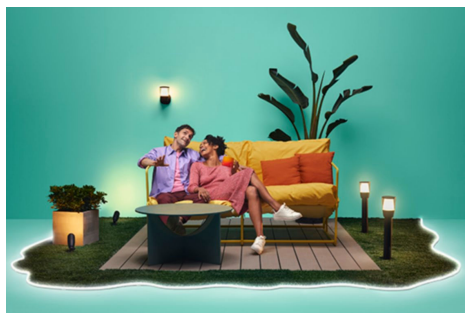

Creați scenariul de lumină perfect pentru exterior

Amestecați diferite moduri de culoare și lumină albă pentru a crea o ambianță perfectă pentru momentele perfecte din grădină. Salvați-vă scena și selectați-o oricând cu ajutorul aplicației, al vocii sau al accesoriului de control.