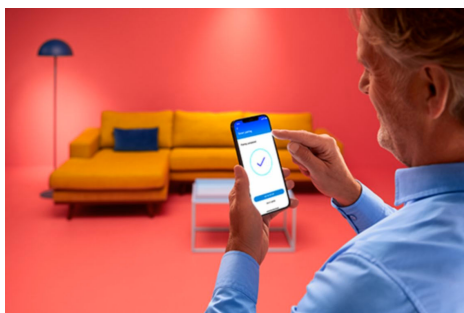

Bandă cu LED de 4 m

Tăiați, modelați și remodelați benzile noastre cu LED pentru ambianță interioară, după cum aveți nevoie. Modurile sale de iluminat colorat și dinamic înfrumusețează spațiul de sub dulapuri sau din spatele mobilierului, iar lumina sa ambientală creează atmosfera perfectă atunci când tot ce doriți este să vă relaxați.

CARACTERISTICI PRINCIPALE ALE PRODUSULUI

- Complet color
- Unitate de alimentare electrică inclusă
- IP20/Plastic

Funcționalități inteligente de iluminare ușor de configurat

Bucurați-vă instant de beneficiile funcțiilor inteligente doar conectând lampa WIZ la rețeaua Wi-Fi. Controlați cu ușurință lămpile atunci când sunteți departe de casă, programându-le să se aprindă și să se stingă automat. Nu este nevoie să instalați un hardware suplimentar, cum ar fi un hub sau un gateway!

Creați-vă spectacolul de lumini perfect

Realizați propria combinație de moduri de lumină albă și colorată pentru a crea lumina ambientală perfectă pentru momentele zilnice. Salvați noul Spectacol de lumini și selectați-l oricând prin intermediul aplicației WIZ sau cu ajutorul vocii.