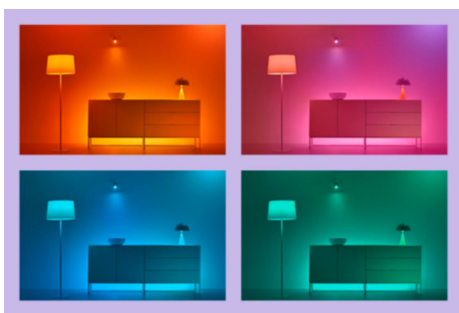

Creați-vă spectacolul de lumini perfect

Realizați propria combinație de moduri de lumină albă și colorată pentru a crea lumina ambientală perfectă pentru momentele zilnice. Salvați noul Spectacol de lumini și selectați-l oricând prin intermediul aplicației WIZ sau cu ajutorul vocii.