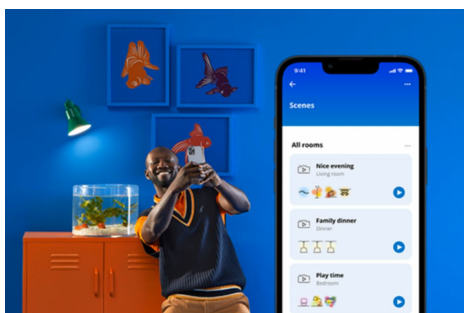

Bandă cu LED de 4 m

Tăiați, modelați și remodelați benzile noastre cu LED pentru ambianță interioară, după cum aveți nevoie. Modurile sale de iluminat colorat și dinamic înfrumusețează spațiul de sub dulapuri sau din spatele mobilierului, iar lumina sa ambientală creează atmosfera perfectă atunci când tot ce doriți este să vă relaxați.

CARACTERISTICI PRINCIPALE ALE PRODUSULUI

- Complet color
- Unitate de alimentare electrică inclusă
- IP20/Plastic

Funcționalități inteligente de iluminare ușor de configurat

Bucurați-vă instant de beneficiile funcțiilor inteligente doar conectând lampa WIZ la rețeaua Wi-Fi. Controlați cu ușurință lămpile atunci când sunteți departe de casă, programându-le să se aprindă și să se stingă automat. Nu este nevoie să instalați un hardware suplimentar, cum ar fi un hub sau un gateway!

Creați-vă spectacolul de lumini perfect

Realizați propria combinație de moduri de lumină albă și colorată pentru a crea lumina ambientală perfectă pentru momentele zilnice. Salvați noul Spectacol de lumini și selectați-l oricând prin intermediul aplicației WIZ sau cu ajutorul vocii.

Milioane de culori și moduri de lumină în schimbare pentru a vă înfrumuseța ziua

Alegeți orice culoare de lumină care vă place sau pur și simplu aplicați un mod dinamic de lumină pe care l-am conceput pentru dvs. Șemineul sau Oceanul, de exemplu, vă vor ajuta să creați o atmosferă uimitoare și să vă ridicați starea de spirit.