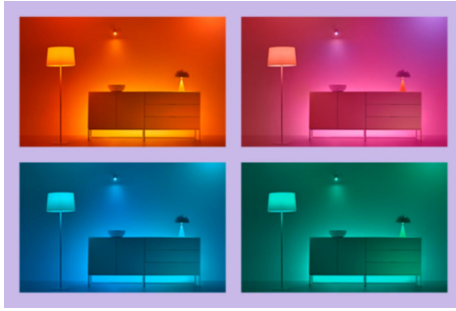

Bandă cu LED, 4m

Benzile noastre luminoase RGBIC de 4m sunt concepute pentru a se potrivi în spațiile de dimensiuni medii și a le înfrumuseța prin intermediul celor peste 16 milioane de culori solide. Descoperă mai mult decât simple culori uniforme, cu segmente complet colorate și ajustabile individual, care îți oferă efecte spectaculoase: de la curcubeie și tranziții line de nuanțe, până la scânteii pline de energie. Lipește banda flexibilă oriunde dorești și utilizează aplicația WiZ intuitivă pentru a controla luminile folosind rețeaua Wi-Fi existentă. Modurile de iluminat statice și dinamice, ajustarea inteligentă a intensității luminoase și programarea luminii îți oferă controlul asupra întregului sistem, chiar și atunci când nu ești acasă. Funcționează cu Google Home, Amazon Alexa și Apple HomeKit pentru cel mai ușor grad de utilizare de până acum.

CARACTERISTICI PRINCIPALE ALE PRODUSULUI

- Spectru complet de culori
- IP20/Plastic

Funcționalități inteligente de iluminare ușor de configurat

Bucurați-vă instant de beneficiile funcțiilor inteligente doar conectând lampa WiZ la rețeaua Wi-Fi. Controlați cu ușurință lămpile atunci când sunteți departe de casă, programându-le să se aprindă și să se stingă automat. Nu este nevoie să instalați un hardware suplimentar, cum ar fi un hub sau un gateway!

Milioane de culori și moduri de lumină în schimbare pentru a vă înfrumuseța ziua

Alegeți orice culoare de lumină care vă place sau pur și simplu aplicați un mod dinamic de lumină pe care l-am conceput pentru dvs. Șemineul sau Oceanul, de exemplu, vă vor ajuta să creați o atmosferă uimitoare și să vă ridicați starea de spirit.