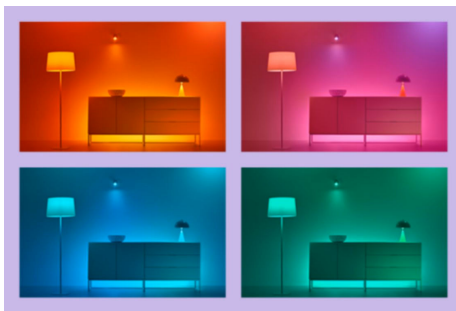

Milioane de culori și moduri de lumină în schimbare pentru a vă înfrumuseța ziua

Alegeți orice culoare de lumină care vă place sau pur și simplu aplicați un mod dinamic de lumină pe care l-am conceput pentru dvs. Șemineul sau Oceanul, de exemplu, vă vor ajuta să creați o atmosferă uimitoare și să vă ridicați starea de spirit.