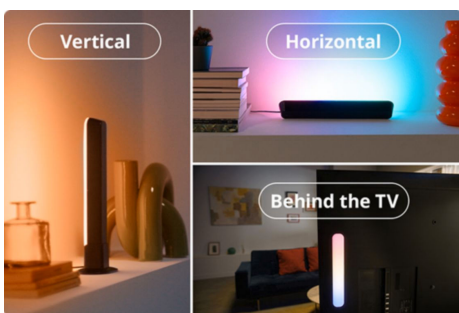

Bare luminoase cu lumină albă și colorată

Adu iluminatul dinamic în locuința ta cu barele luminoase WiZ, cu lumină albă și colorată (2 incluse). Bucură-te de tehnologia RGBIC pentru un iluminat multicolor. Poziționează-le pe orizontală, pe verticală sau în spatele televizorului pentru a crea ambianța perfectă. Modurile presetate îți permit să alegi între lumină dinamică, statică sau personalizabilă. Poți chiar să setezi luminile să pulseze în ritmul muzicii sau să le sincronizezi cu ecranul televizorului (este necesar un dispozitiv HDMI Sync Box).

CARACTERISTICI PRINCIPALE ALE PRODUSULUI

- Mai multe culori simultan
- Numeroase opțiuni de amplasare
- Sincronizează luminile cu televizorul folosind un dispozitiv Sync Box.

Controlați cu ajutorul oricărei platforme pentru locuințe inteligente Matter

Folosește-o cum și unde îți place

Plasează barele luminoase cu lumină albă și colorată orizontal sau vertical pe un dulap pentru televizor sau pe birou, sau montează-le în spatele televizorului/monitorului folosind suporturile magnetice din spate. Cu o rotație de 100°, poți răspândi efectele de lumină în toată camera pentru a crea atmosfera perfectă.

Iluminat captivant care umple încăperea cu lumină

Sincronizează luminile cu muzica și imaginile video folosind HDMI Sync Box pentru a-ți îmbunătăți experiența de divertisment. Perfect pentru filme și jocuri, funcția Sync creează o atmosferă cu adevărat captivantă, asemănătoare unui cinematograful, care dă viață conținutului tău.