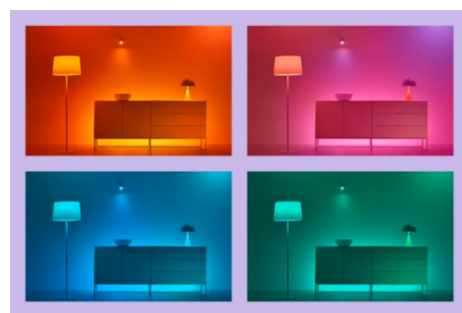

Bare luminoase cu lumină albă și colorată

Adu iluminatul dinamic în locuința ta cu barele luminoase WiZ, cu lumină albă și colorată (2 incluse). Bucură-te de tehnologia RGBIC pentru un iluminat multicolor. Poziționează-le pe orizontală, pe verticală sau în spatele televizorului pentru a crea ambianța perfectă. Modurile presetate îți permit să alegi între lumină dinamică, statică sau personalizabilă. Poți chiar să setezi luminile să pulseze în ritmul muzicii sau să le sincronizezi cu ecranul televizorului (este necesar un dispozitiv HDMI Sync Box).

Folosește-o cum și unde îți place

Plasează barele luminoase cu lumină albă și colorată orizontal sau vertical pe un dulap pentru televizor sau pe birou, sau montează-le în spatele televizorului/monitorului folosind suporturile magnetice din spate. Cu o rotație de 100°, poți răspândi efectele de lumină în toată camera pentru a crea atmosfera perfectă.

SPECIFICAȚII

GENERAL

Culoarea cablului: negru

CARACTERISTICILE UNUI BEC

Domeniu de utilizare: Interior

Intensitate luminoasă reglabilă: Da

DESIGN ȘI FINISAJ

Culoare: Negru