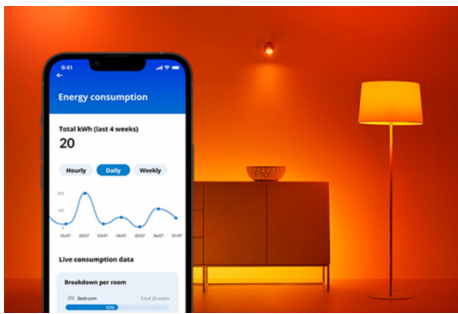

Superslim Ceiling 32 W

Obțineți ușor lumina care se potrivește vieții de zi cu zi cu WiZ Super Slim. Suprafața sa mare de lumină circulară vă inundă camera cu lumină albastră rece pentru a promova vigilența și concentrarea și se estompează într-o culoare moale și caldă pentru a vă ajuta să vă relaxați.

CARACTERISTICI PRINCIPALE ALE PRODUSULUI

- Alb reglabil
- Dimensiuni: Ø 550
- IP20/plastic/alb

Funcționalități inteligente de iluminare ușor de configurat

Bucurați-vă instant de beneficiile funcțiilor inteligente doar conectând lampa WiZ la rețeaua Wi-Fi. Controlați cu ușurință lămpile atunci când sunteți departe de casă, programându-le să se aprindă și să se stingă automat. Nu este nevoie să instalați un hardware suplimentar, cum ar fi un hub sau un gateway!

Monitorizați-vă consumul de energie

Obțineți o imagine de ansamblu asupra consumului de energie al lămpilor dvs. cu aplicația WiZ. Accesați cu ușurință un raport săptămânal sau zilnic pentru a vă ajuta să rămâneți la curent cu consumul de energie acasă.

Creați-vă spectacolul de lumini perfect

Realizați propria combinație de moduri de lumină albă și colorată pentru a crea lumina ambientală perfectă pentru momentele zilnice. Salvați noul Spectacol de lumini și selectați-l oricând prin intermediul aplicației WiZ sau cu ajutorul vocii.