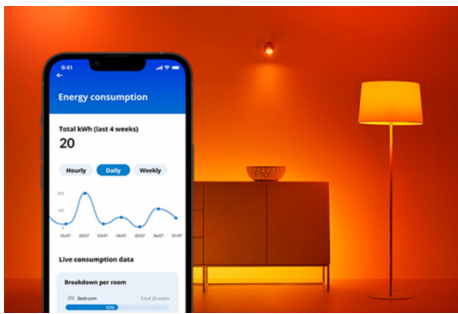

Panou Tavan 12W Pătrat

Umpleți-vă spațiul cu lumină albă care poate fi reglată în funcție de poziția sau scopul dvs.. Designul elegant și instalarea ușoară fac ca aceasta să devină o parte confortabilă și perfectă pentru spațiul dvs.

CARACTERISTICI PRINCIPALE ALE PRODUSULUI

- Alb reglabil
- Dimensiuni: 300*300mm
- IP20/plastic/negru

Funcționalități inteligente de iluminare ușor de configurat

Bucurați-vă instant de beneficiile funcțiilor inteligente doar conectând lampa WIZ la rețeaua Wi-Fi. Controlați cu ușurință lămpile atunci când sunteți departe de casă, programându-le să se aprindă și să se stingă automat. Nu este nevoie să instalați un hardware suplimentar, cum ar fi un hub sau un gateway!

Monitorizați-vă consumul de energie

Obțineți o imagine de ansamblu asupra consumului de energie al lămpilor dvs. cu aplicația WIZ. Accesați cu ușurință un raport săptămânal sau zilnic pentru a vă ajuta să rămâneți la curent cu consumul de energie acasă.

Creați-vă spectacolul de lumini perfect

Realizați propria combinație de moduri de lumină albă și colorată pentru a crea lumina ambientală perfectă pentru momentele zilnice. Salvați noul Spectacol de lumini și selectați-l oricând prin intermediul aplicației WIZ sau cu ajutorul vocii.