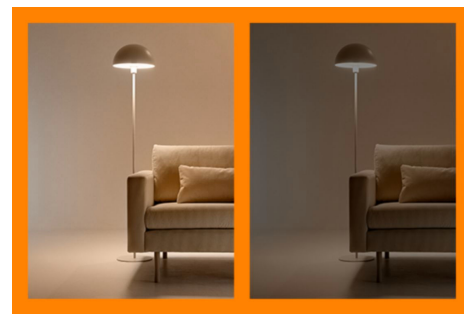

Reduceți intensitatea lămpilor inteligente chiar și fără un variator

Reglați pur și simplu luminile la nivelul de intensitate dorit utilizând telefonul inteligent, accesoriul de control WIZ sau doar cu ajutorul vocii. Nu este nevoie să instalați un variator scump!