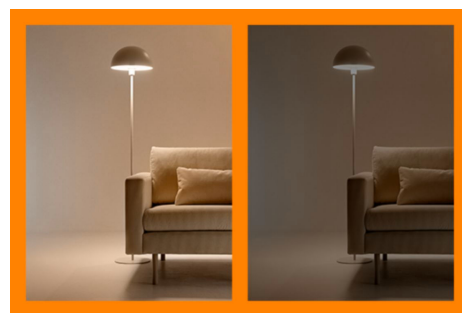

Reduceți intensitatea lămpilor inteligente chiar și fără un variator

Reglați pur și simplu luminile la nivelul de intensitate dorit utilizând telefonul inteligent, accesoriul de control WIZ sau doar cu ajutorul vocii. Nu este nevoie să instalați un variator scump!