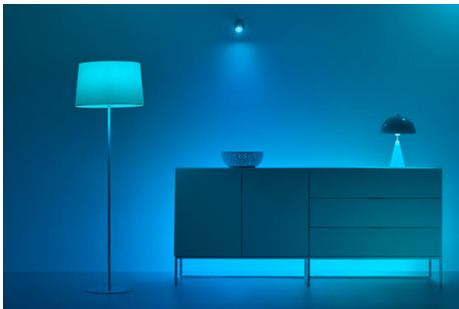

Controlați cu ușurință una sau mai multe lumini dintr-o cameră

Acest accesoriu de control portabil se poate conecta la o cameră și declanșează toate luminile din camera respectivă. Indiferent dacă există una sau cincizeci de lumini! Doriți să controlați o altă cameră? Pur și simplu schimbați camera conectată a accesoriului din aplicație.