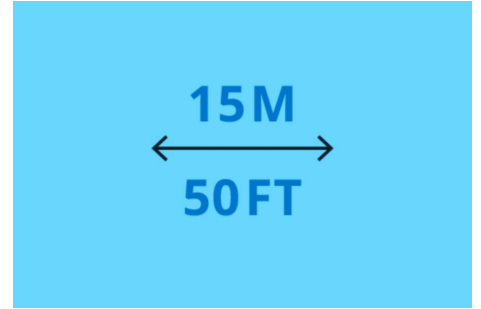

Control cu rază mare de acțiune de 15 m/50 ft.

Controlați luminile și dispozitivele pe o rază de 15 metri sau 50 ft. într-un mediu normal de la interior, cu partiții și pereți.

Controlați cu ușurință una sau mai multe lumini dintr-o cameră