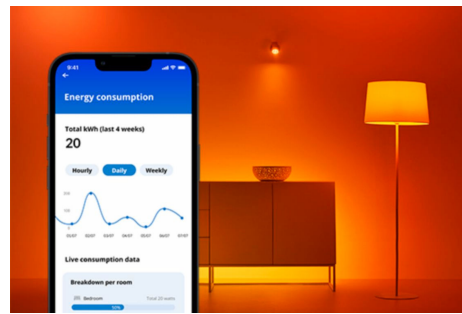

Bec 40 W P45 E14

Dimensiuni minime și performanțe maxime cu aceste becuri cu LED E14 complet color. Aceste becuri inteligente sunt perfecte pentru corpurile de iluminat mai mici, dar nu este nimic mic în ceea ce privește intervalul de flux luminos pe care îl oferă. Alege dintre milioanele de culori pentru a le asorta cu orice situație în care te afli, de la o petrecere răsunătoare până la o cină elegantă sau doar pentru un moment de relaxare pe canapea vizionând un film bun, sau creează programe pentru a realiza automat tranziția la ambianța perfectă, pe măsură ce nevoile și stările tale de spirit se schimbă. Toate luminile pot fi controlate prin Wi-Fi prin intermediul aplicației WiZ, al telecomenzii WiZ sau chiar al vocii.

CARACTERISTICI PRINCIPALE ALE PRODUSULUI

- Bec inteligent complet color
- Până la 470 de lumeni
- Ușor de conectat
- Controlați prin intermediul aplicației sau al vocii

Funcționalități inteligente de iluminare ușor de configurat

Bucurați-vă instant de beneficiile funcțiilor inteligente doar conectând lampa WIZ la rețeaua Wi-Fi. Controlați cu ușurință lămpile atunci când sunteți departe de casă, programându-le să se aprindă și să se stingă automat. Nu este nevoie să instalați un hardware suplimentar, cum ar fi un hub sau un gateway!

Monitorizați-vă consumul de energie

Obțineți o imagine de ansamblu asupra consumului de energie al lămpilor dvs. cu aplicația WIZ. Accesați cu ușurință un raport săptămânal sau zilnic pentru a vă ajuta să rămâneți la curent cu consumul de energie acasă.