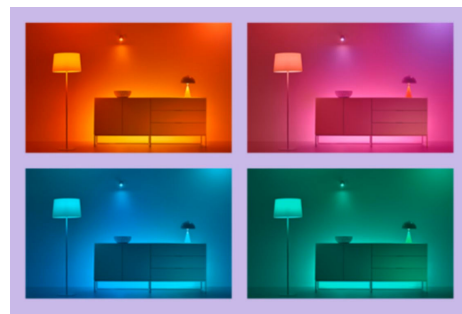

Creați-vă spectacolul de lumini perfect

Realizați propria combinație de moduri de lumină albă și colorată pentru a crea lumina ambientală perfectă pentru momentele zilnice. Salvați noul Spectacol de lumini și selectați-l oricând prin intermediul aplicației WIZ sau cu ajutorul vocii.