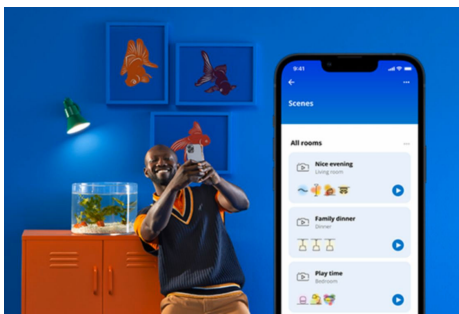

Bucurați-vă instant de beneficiile funcțiilor inteligente doar conectând lampa WIZ la rețeaua Wi-Fi. Controlați cu ușurință lămpile atunci când sunteți departe de casă, programându-le să se aprindă și să se stingă automat. Nu este nevoie să instalați un hardware suplimentar, cum ar fi un hub sau un gateway!

Lumină SpaceSense™ exclusivistă care se aprinde atunci când există mișcare

Tehnologia SpaceSense de la WIZ vă transformă luminile în senzori de mișcare. Cu cel puțin două lumini WIZ într-o cameră, puteți activa caracteristica SpaceSense în aplicația WIZ și vă puteți bucura de aprinderea și stingerea automată a luminilor, cu detectarea mișcării. Este simplu. Este SpaceSense. Este WIZ.

Monitorizați-vă consumul de energie

Obțineți o imagine de ansamblu asupra consumului de energie al lămpilor dvs. cu aplicația WIZ. Accesați cu ușurință un raport săptămânal sau zilnic pentru a vă ajuta să rămâneți la curent cu consumul de energie acasă.

Creați-vă spectacolul de lumini perfect

Realizați propria combinație de moduri de lumină albă și colorată pentru a crea lumina ambientală perfectă pentru momentele zilnice. Salvați noul Spectacol de lumini și selectați-l oricând prin intermediul aplicației WIZ sau cu ajutorul vocii.