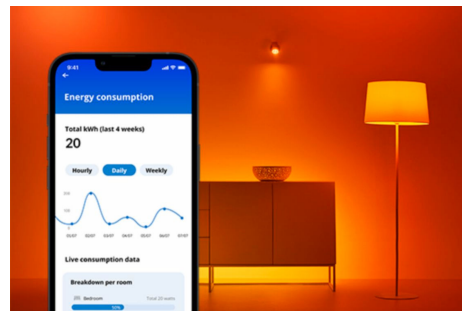

## Bec 150 W A80 E27

Curcubeie mari, strălucitoare și suficient de frumoase pentru a-ți lumina întreaga cameră? Exact aceasta îți oferă aceste lămpi cu LED A80 complet color. Extraordinarii 2400 de lumeni oferă iluminat funcțional în 16,7 milioane de culori pentru a-ți lumina orice situație în care te afli. Alege culoarea perfectă folosind aplicația WiZ, telecomanda WiZ sau chiar vocea, sau creează programe pentru a realiza automat tranziția la ambianța perfectă, pe măsură ce nevoile și stările tale de spirit se schimbă. Lămpi care pot fi controlate prin intermediul rețelei Wi-Fi existente.

## CARACTERISTICI PRINCIPALE ALE PRODUSULUI

- Bec inteligent complet color
- Până la 2452 de lumeni
- Ușor de conectat
- Controlați prin intermediul aplicației sau al vocii

## Funcționalități inteligente de iluminare ușor de configurat

Bucurați-vă instant de beneficiile funcțiilor inteligente doar conectând lampa WIZ la rețeaua Wi-Fi. Controlați cu ușurință lămpile atunci când sunteți departe de casă, programându-le să se aprindă și să se stingă automat. Nu este nevoie să instalați un hardware suplimentar, cum ar fi un hub sau un gateway!

## Monitorizați-vă consumul de energie

Obțineți o imagine de ansamblu asupra consumului de energie al lămpilor dvs. cu aplicația WIZ. Accesați cu ușurință un raport săptămânal sau zilnic pentru a vă ajuta să rămâneți la curent cu consumul de energie acasă.