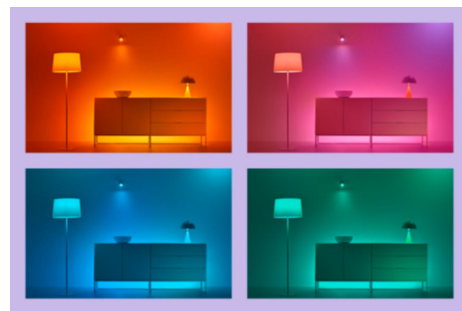

## Creați-vă spectacolul de lumini perfect

Realizați propria combinație de moduri de lumină albă și colorată pentru a crea lumina ambientală perfectă pentru momentele zilnice. Salvați noul Spectacol de lumini și selectați-l oricând prin intermediul aplicației WIZ sau cu ajutorul vocii.