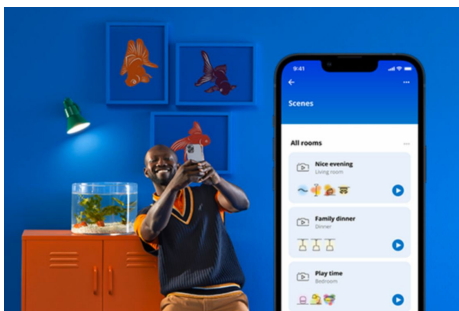

## Funcționalități inteligente de iluminare ușor de configurat

Bucurați-vă instant de beneficiile funcțiilor inteligente doar conectând lampa WIZ la rețeaua Wi-Fi. Controlați cu ușurință lămpile atunci când sunteți departe de casă, programându-le să se aprindă și să se stingă automat. Nu este nevoie să instalați un hardware suplimentar, cum ar fi un hub sau un gateway!

## Lumină SpaceSense™ exclusivistă care se aprinde atunci când există mișcare

Tehnologia SpaceSense de la WIZ vă transformă luminile în senzori de mișcare. Cu cel puțin două lumini WIZ într-o cameră, puteți activa caracteristica SpaceSense în aplicația WIZ și vă puteți bucura de aprinderea și stingerea automată a luminilor, cu detectarea mișcării. Este simplu. Este SpaceSense. Este WIZ.

## Monitorizați-vă consumul de energie

Obțineți o imagine de ansamblu asupra consumului de energie al lămpilor dvs. cu aplicația WIZ. Accesați cu ușurință un raport săptămânal sau zilnic pentru a vă ajuta să rămâneți la curent cu consumul de energie acasă.

## Creați-vă spectacolul de lumini perfect

Realizați propria combinație de moduri de lumină albă și colorată pentru a crea lumina ambientală perfectă pentru momentele zilnice. Salvați noul Spectacol de lumini și selectați-l oricând prin intermediul aplicației WIZ sau cu ajutorul vocii.