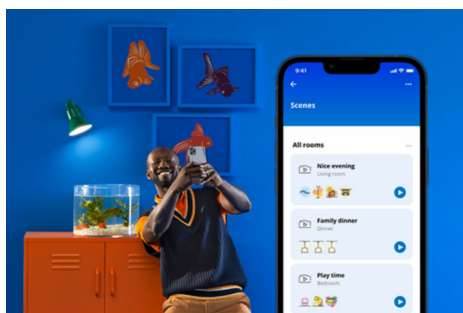

4 spoturi reglabile IMAGEO, placă pătrată

Are patru spoturi în relief reglabile, o bază modernă pentru tavan, nu chiar pătrată, și suficientă putere pentru a vă inunda camera în toate direcțiile cu lumină și culoare. Instalația noastră de iluminat pentru spoturi în relief vă ajută să alegeți scenariul de lumină perfect pentru fiecare activitate.

CARACTERISTICI PRINCIPALE ALE PRODUSULUI

- Complet color
- Dimensiuni placă: 22 x 22 cm
- IP20/metal/alb

Funcționalități inteligente de iluminare ușor de configurat

Bucurați-vă instant de beneficiile funcțiilor inteligente doar conectând lampa WiZ la rețeaua Wi-Fi. Controlați cu ușurință lămpile atunci când sunteți departe de casă, programându-le să se aprindă și să se stingă automat. Nu este nevoie să instalați un hardware suplimentar, cum ar fi un hub sau un gateway!

Creați-vă spectacolul de lumini perfect

Realizați propria combinație de moduri de lumină albă și colorată pentru a crea lumina ambientală perfectă pentru momentele zilnice. Salvați noul Spectacol de lumini și selectați-l oricând prin intermediul aplicației WiZ sau cu ajutorul vocii.

Milioane de culori și moduri de lumină în schimbare pentru a vă înfrumuseța ziua

Alegeți orice culoare de lumină care vă place sau pur și simplu aplicați un mod dinamic de lumină pe care l-am conceput pentru dvs. Șemineul sau Oceanul, de exemplu, vă vor ajuta să creați o atmosferă uimitoare și să vă ridicați starea de spirit.