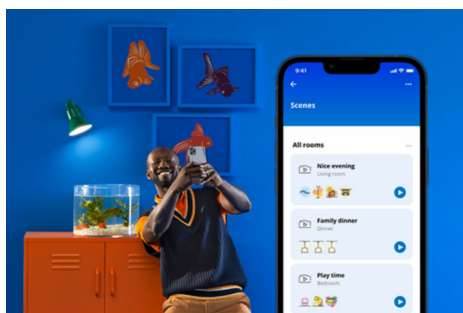

## 3 spoturi reglabile IMAGEO, placă rotundă

Trei spoturi reglabile pe o bază elegantă și circulară pentru tavan vă oferă o mulțime de opțiuni distractive pentru a vă inunda camera cu lumină și culori frumoase. Alegeți un scenariu de lumină pentru o activitate specifică folosind instalația noastră de iluminat pentru spoturi în relief sau lăsați totul în seama rutinelor automate ale aplicației noastre.

## Funcționalități inteligente de iluminare ușor de configurat

Bucurați-vă instant de beneficiile funcțiilor inteligente doar conectând lampa WIZ la rețeaua Wi-Fi. Controlați cu ușurință lămpile atunci când sunteți departe de casă, programându-le să se aprindă și să se stingă automat. Nu este nevoie să instalați un hardware suplimentar, cum ar fi un hub sau un gateway!

## Creați-vă spectacolul de lumini perfect

Realizați propria combinație de moduri de lumină albă și colorată pentru a crea lumina ambientală perfectă pentru momentele zilnice. Salvați noul Spectacol de lumini și selectați-l oricând prin intermediul aplicației WIZ sau cu ajutorul vocii.

## Milioane de culori și moduri de lumină în schimbare pentru a vă înfrumuseța ziua

Alegeți orice culoare de lumină care vă place sau pur și simplu aplicați un mod dinamic de lumină pe care l-am conceput pentru dvs. Șemineul sau Oceanul, de exemplu, vă vor ajuta să creați o atmosferă uimitoare și să vă ridicați starea de spirit.