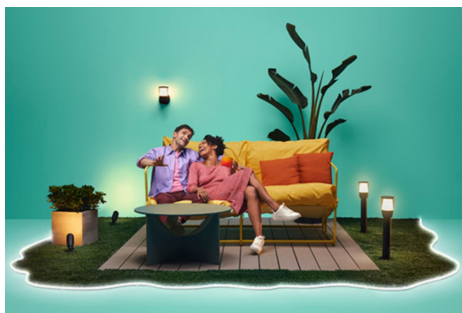

Creați scenariul de lumină perfect pentru exterior

Amestecați diferite moduri de culoare și lumină albă pentru a crea o ambianță perfectă pentru momentele perfecte din grădină. Salvați-vă scena și selectați-o oricând cu ajutorul aplicației, al vocii sau al accesoriului de control.