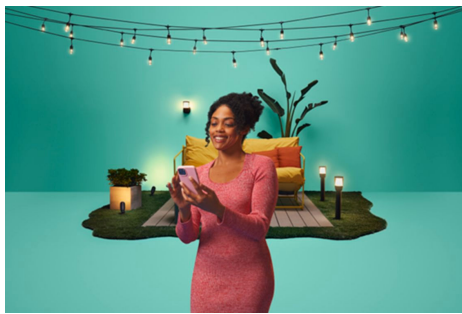

Configurare instantanee pentru toate luminile

Accesați instantaneu toate funcțiile inteligente, prin simpla conectare a noilor dvs. lămpi la rețeaua Wi-Fi existentă. Puteți controla luminile atunci când nu sunteți acasă și puteți seta programe pentru a le aprinde și stinge automat. Toate acestea fără a fi nevoie să instalați hardware suplimentar. Păstrați controlerul în raza de acoperire Wi-Fi, iar toate luminile conectate vor putea fi controlate în totalitate chiar și în afara razei de acoperire Wi-Fi.