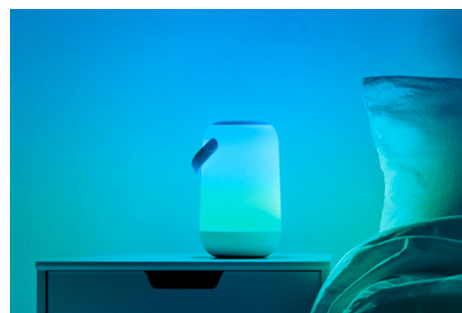

Lumină portabilă mobilă

Creați în spațiul dvs. personal tot felul de atmosfere speciale, explorând combinațiile nesfârșite de lumină blândă și de gradient colorate. Permiteți luminii mobile cu LED să vă însoțească, în toate încăperile sau chiar la exteriorul locuinței, și faceți din colțul dvs. confortabil un loc cu adevărat primitiv.

Configurați lămpile pentru a urma propriul program

Automatizați-vă lămpile inteligente pentru a vă urma rutinele zilnice sau săptămânale. Programați-vă lămpile să se aprindă dimineața sau înainte de a ajunge acasă și țineți-le stinse pentru a economisi energie, atunci când nu sunt necesare.

Milioane de culori și moduri de lumină în schimbare pentru a vă înfrumuseța ziua

Alegeți orice culoare de lumină care vă place sau pur și simplu aplicați un mod dinamic de lumină pe care l-am conceput pentru dvs. Șemineul sau Oceanul, de exemplu, vă vor ajuta să creați o atmosferă uimitoare și să vă ridicați starea de spirit.

Creați atmosfera perfectă cu o lumină reglabilă de la albă caldă până la rece

Alegeți dintr-o gamă largă de tipuri de alb, de la lumina albă rece energizantă până la lumina albă caldă plăcută, sau pur și simplu selectați unul dintre modurile presetate, precum Focusare sau Relaxare, pentru a crea ambianța cea mai potrivită activităților dvs.