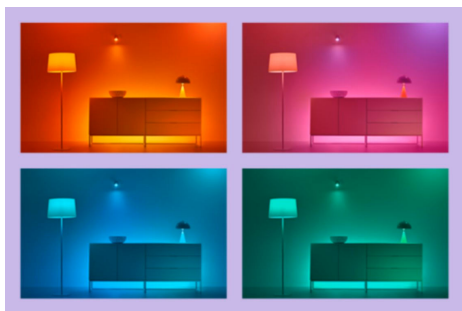

Rune Ceiling 21 W

Bucurați-vă de un efect de lumină plutitor și de combinații de culori dinamice folosind iluminarea cu două zone oferită de lampa de plafon Rune cu LED. Creați scenarii personalizate folosind zona centrală, pentru o lumină albă ambientală rece sau strălucitoare caldă, și inelul său de lumină complet color, pentru o surpriză plăcută de fiecare dată.

CARACTERISTICI PRINCIPALE ALE PRODUSULUI

- Principal: alb reglabil; Lateral: culori complete
- Dimensiuni: Ø 400
- IP20/plastic/negru

Funcționalități inteligente de iluminare ușor de configurat

Bucurați-vă instant de beneficiile funcțiilor inteligente doar conectând lampa WiZ la rețeaua Wi-Fi. Controlați cu ușurință lămpile atunci când sunteți departe de casă, programându-le să se aprindă și să se stingă automat. Nu este nevoie să instalați un hardware suplimentar, cum ar fi un hub sau un gateway!

Creați-vă spectacolul de lumini perfect

Realizați propria combinație de moduri de lumină albă și colorată pentru a crea lumina ambientală perfectă pentru momentele zilnice. Salvați noul Spectacol de lumini și selectați-l oricând prin intermediul aplicației WiZ sau cu ajutorul vocii.

Milioane de culori și moduri de lumină în schimbare pentru a vă înfrumuseța ziua

Alegeți orice culoare de lumină care vă place sau pur și simplu aplicați un mod dinamic de lumină pe care l-am conceput pentru dvs. Șemineul sau Oceanul, de exemplu, vă vor ajuta să creați o atmosferă uimitoare și să vă ridicați starea de spirit.