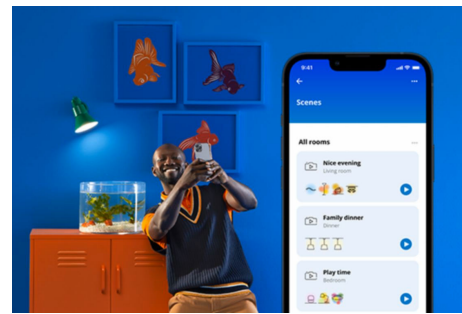

Rune Ceiling 21 W

Bucurați-vă de un efect de lumină plutitor și de combinații de culori dinamice folosind iluminarea cu două zone oferită de lampa de plafon Rune cu LED. Creați scenarii personalizate folosind zona centrală, pentru o lumină albă ambientală rece sau strălucitoare caldă, și inelul său de lumină complet color, pentru o surpriză plăcută de fiecare dată.

CARACTERISTICI PRINCIPALE ALE PRODUSULUI

- Principal: alb reglabil; Lateral: culori complete
- Dimensiuni: Ø 400
- IP20/plastic/negru

Funcționalități inteligente de iluminare ușor de configurat

Bucurați-vă instant de beneficiile funcțiilor inteligente doar conectând lampa WiZ la rețeaua Wi-Fi. Controlați cu ușurință lămpile atunci când sunteți departe de casă, programându-le să se aprindă și să se stingă automat. Nu este nevoie să instalați un hardware suplimentar, cum ar fi un hub sau un gateway!

Monitorizați-vă consumul de energie

Obțineți o imagine de ansamblu asupra consumului de energie al lămpilor dvs. cu aplicația WiZ. Accesați cu ușurință un raport săptămânal sau zilnic pentru a vă ajuta să rămâneți la curent cu consumul de energie acasă.

Creați-vă spectacolul de lumini perfect

Realizați propria combinație de moduri de lumină albă și colorată pentru a crea lumina ambientală perfectă pentru momentele zilnice. Salvați noul Spectacol de lumini și selectați-l oricând prin intermediul aplicației WiZ sau cu ajutorul vocii.