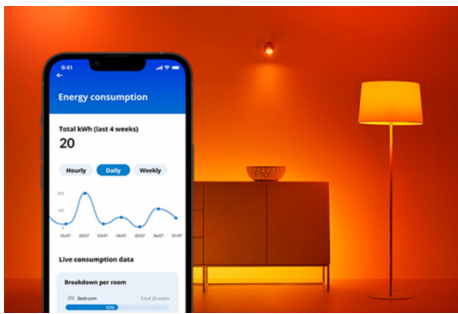

Rune Ceiling 21 W

Bucurați-vă de un efect de lumină plutitor și de combinații de culori dinamice folosind iluminarea cu două zone oferită de lampa de plafon Rune cu LED. Creați scenarii personalizate folosind zona centrală, pentru o lumină albă ambientală rece sau strălucitoare caldă, și inelul său de lumină complet color, pentru o surpriză plăcută de fiecare dată.

CARACTERISTICI PRINCIPALE ALE PRODUSULUI

- Principal: alb reglabil; Lateral: culori complete
- Dimensiuni: Ø 400
- IP20/plastic/negru

Funcționalități inteligente de iluminare ușor de configurat

Bucurați-vă instant de beneficiile funcțiilor inteligente doar conectând lampa WiZ la rețeaua Wi-Fi. Controlați cu ușurință lămpile atunci când sunteți departe de casă, programându-le să se aprindă și să se stingă automat. Nu este nevoie să instalați un hardware suplimentar, cum ar fi un hub sau un gateway!

Monitorizați-vă consumul de energie

Obțineți o imagine de ansamblu asupra consumului de energie al lămpilor dvs. cu aplicația WiZ. Accesați cu ușurință un raport săptămânal sau zilnic pentru a vă ajuta să rămâneți la curent cu consumul de energie acasă.

Creați-vă spectacolul de lumini perfect

Realizați propria combinație de moduri de lumină albă și colorată pentru a crea lumina ambientală perfectă pentru momentele zilnice. Salvați noul Spectacol de lumini și selectați-l oricând prin intermediul aplicației WiZ sau cu ajutorul vocii.