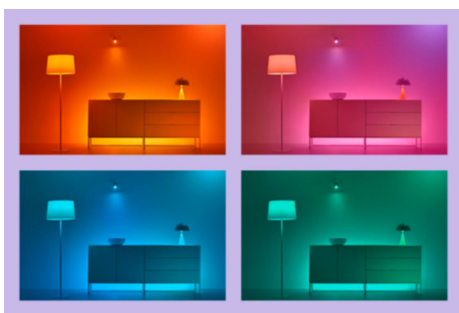

Lampă de masă Squire

Aduceți lumină inteligentă în orice colț al spațiului dumneavoastră cu lampa de masă WiZ Squire cu zonă dublă, care proiectează lumină colorată pe perete. Utilizați aplicația WiZ sau vocea pentru a diminua și crește intensitatea luminoasă sau utilizați modurile de lumină presetate pe configurațiile Wi-Fi.

Lumină SpaceSense™ exclusivistă care se aprinde atunci când există mișcare

Tehnologia SpaceSense de la WIZ vă transformă luminile în senzori de mișcare. Cu cel puțin două lumini WIZ într-o cameră, puteți activa caracteristica SpaceSense în aplicația WIZ și vă puteți bucura de aprinderea și stingerea automată a luminilor, cu detectarea mișcării. Este simplu. Este SpaceSense. Este WIZ.

Creați-vă spectacolul de lumini perfect

Realizați propria combinație de moduri de lumină albă și colorată pentru a crea lumina ambientală perfectă pentru momentele zilnice. Salvați noul Spectacol de lumini și selectați-l oricând prin intermediul aplicației WIZ sau cu ajutorul vocii.