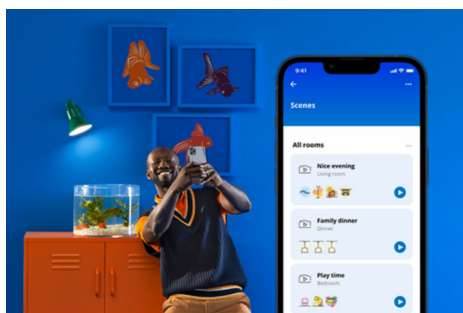

Lampă de masă Squire

Aduceți lumină inteligentă în orice colț al spațiului dumneavoastră cu lampa de masă WiZ Squire cu zonă dublă, care proiectează lumină colorată pe perete. Utilizați aplicația WiZ sau vocea pentru a diminua și crește intensitatea luminoasă sau utilizați modurile de lumină presetate pe configurațiile Wi-Fi.

CARACTERISTICI PRINCIPALE ALE PRODUSULUI

- Complet color
- Efect de lumină cu două zone
- Ușor de conectat

Funcționalități inteligente de iluminare ușor de configurat

Bucurați-vă instant de beneficiile funcțiilor inteligente doar conectând lampa WIZ la rețeaua Wi-Fi. Controlați cu ușurință lămpile atunci când sunteți departe de casă, programându-le să se aprindă și să se stingă automat. Nu este nevoie să instalați un hardware suplimentar, cum ar fi un hub sau un gateway!

Lumină SpaceSense™ exclusivistă care se aprinde atunci când există mișcare

Tehnologia SpaceSense de la WIZ vă transformă luminile în senzori de mișcare. Cu cel puțin două lumini WIZ într-o cameră, puteți activa caracteristica SpaceSense în aplicația WIZ și vă puteți bucura de aprinderea și stingerea automată a luminilor, cu detectarea mișcării. Este simplu. Este SpaceSense. Este WIZ.

Creați-vă spectacolul de lumini perfect

Realizați propria combinație de moduri de lumină albă și colorată pentru a crea lumina ambientală perfectă pentru momentele zilnice. Salvați noul Spectacol de lumini și selectați-l oricând prin intermediul aplicației WIZ sau cu ajutorul vocii.