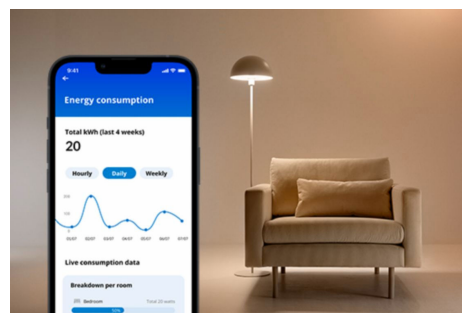

Wattmetru integrat care monitorizează consumul de energie

Acest smart plug are un wattmetru încorporat, care monitorizează consumul de energie al dispozitivului conectat la acesta. Aflați câtă energie consumă dispozitivul dumneavoastră vizualizând rezumatul vizual din aplicația WIZ.