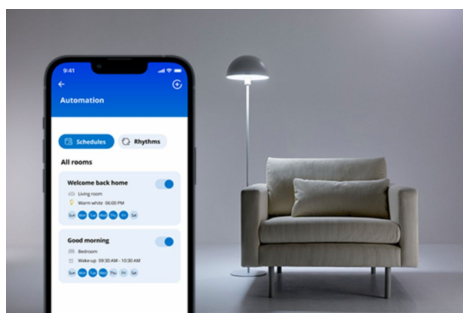

## Conector inteligent

Faceți orice priză de perete inteligentă cu priza inteligentă WiZ, care include un wattmetru pentru a măsura câtă energie utilizează priza. Controlați priza cu aplicația WiZ sau cu vocea: porniți și opriți lampa tradițională preferată cu o atingere, de exemplu

## Configurare instantanee pentru toate funcționalitățile locuinței dvs. inteligente

Începeți să utilizați cu ușurință toate funcțiile locuinței dvs. inteligente, conectând noul dispozitiv WIZ la rețeaua Wi-Fi. Controlați-vă luminile și dispozitivele chiar și atunci când nu sunteți acasă și setați programe pentru a le porni și opri automat. Nu este nevoie să instalați hardware suplimentar, cum ar fi un hub sau un gateway!

## Dispozitivele de zi cu zi devin inteligente: lămpi, ventilatoare și multe altele

Controlați lămpile obișnuite, luminile decorative, ventilatoarele, aparatul de cafea și multe altele. Utilizați WIZ pentru a controla dispozitivele care au nevoie doar de propria energie pentru a se aprinde, pentru a conecta și a reacționa la aplicație.