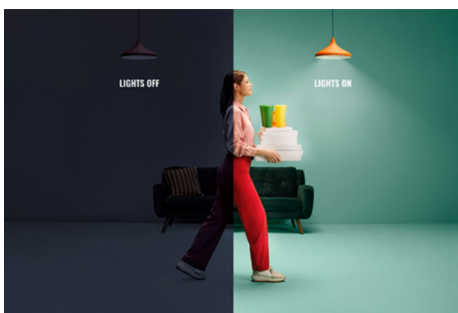

Activați dispozitivele cu mișcare fără a utiliza un senzor

Tehnologia SpaceSense de la WIZ transformă dispozitivele dvs. în senzori de mișcare. Activați caracteristica SpaceSense în aplicația WIZ și lăsați luminile și dispozitivele să se pornească și să se oprească automat, cu detectarea mișcării. Pentru ca funcția SpaceSense să funcționeze, este nevoie de minimum două dispozitive WIZ într-o cameră.