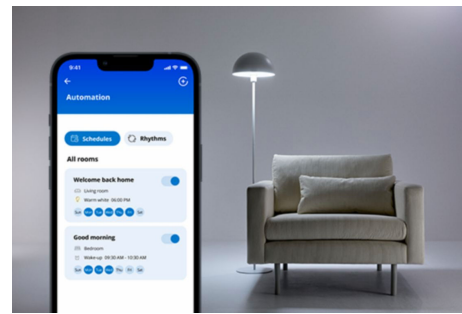

## Priză Inteligentă

Faceți orice priză de perete inteligentă cu priză inteligentă WiZ, care include un wattmetru pentru a măsura câtă energie utilizează priză. Controlați priză cu aplicația WiZ sau cu vocea: porniți și opriți lampa tradițională preferată cu o atingere, de exemplu

## CARACTERISTICI PRINCIPALE ALE PRODUSULUI

- Ușor de conectat
- Cu contor putere
- Controlați prin intermediul aplicației sau al vocii

## Configurare instantanee pentru toate funcționalitățile locuinței dvs. inteligente

Începeți să utilizați cu ușurință toate funcțiile locuinței dvs. inteligente, conectând noul dispozitiv WIZ la rețeaua Wi-Fi. Controlați-vă luminile și dispozitivele chiar și atunci când nu sunteți acasă și setați programe pentru a le porni și opri automat. Nu este nevoie să instalați hardware suplimentar, cum ar fi un hub sau un gateway!

## Dispozitivele de zi cu zi devin inteligente: lămpi, ventilatoare și multe altele

Controlați lămpile obișnuite, luminile decorative, ventilatoarele, aparatul de cafea și multe altele. Utilizați WIZ pentru a controla dispozitivele care au nevoie doar de propria energie pentru a se aprinde, pentru a conecta și a reacționa la aplicație.