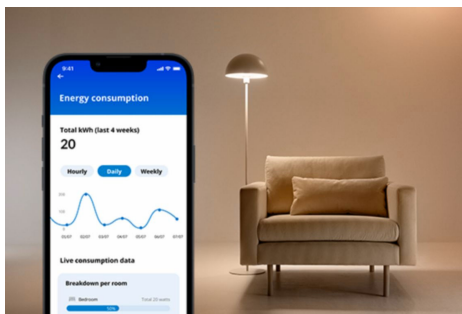

Wattmetru integrat care monitorizează consumul de energie

Acest smart plug are un wattmetru încorporat, care monitorizează consumul de energie al dispozitivului conectat la acesta. Aflați câtă energie consumă dispozitivul dumneavoastră vizualizând rezumatul vizual din aplicația WIZ.