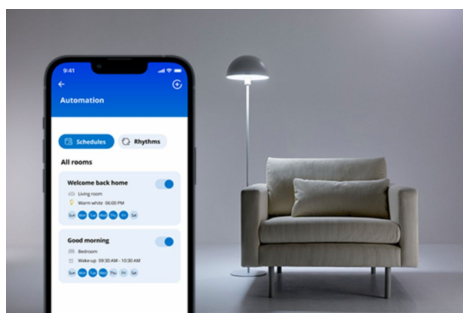

Conector inteligent

Faceți orice priză de perete inteligentă cu priza inteligentă WiZ, care include un wattmetru pentru a măsura câtă energie utilizează priza. Controlați priza cu aplicația WiZ sau cu vocea: porniți și opriți lampa tradițională preferată cu o atingere, de exemplu

Începeți să utilizați cu ușurință toate funcțiile locuinței dvs. inteligente, conectând noul dispozitiv WiZ la rețeaua Wi-Fi. Controlați-vă luminile și dispozitivele chiar și atunci când nu sunteți acasă și setați programe pentru a le porni și opri automat. Nu este nevoie să instalați hardware suplimentar, cum ar fi un hub sau un gateway!

Dispozitivele de zi cu zi devin inteligente: lămpi, ventilatoare și multe altele

Controlați lămpile obișnuite, luminile decorative, ventilatoarele, aparatul de cafea și multe altele. Utilizați WiZ pentru a controla dispozitivele care au nevoie doar de propria energie pentru a se aprinde, pentru a conecta și a reacționa la aplicație.