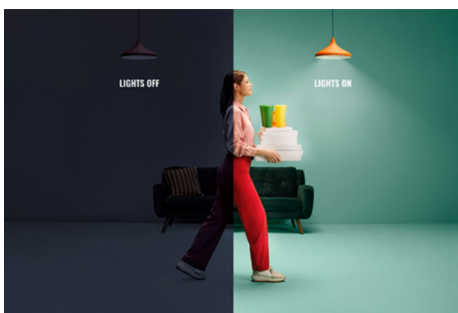

Activați dispozitivele cu mișcare fără a utiliza un senzor

Tehnologia SpaceSense de la WiZ transformă dispozitivele dvs. în senzori de mișcare. Activați caracteristica SpaceSense în aplicația WiZ și lăsați luminile și dispozitivele să se pornească și să se oprească automat, cu detectarea mișcării. Pentru ca funcția SpaceSense să funcționeze, este nevoie de minimum două dispozitive WiZ într-o cameră.