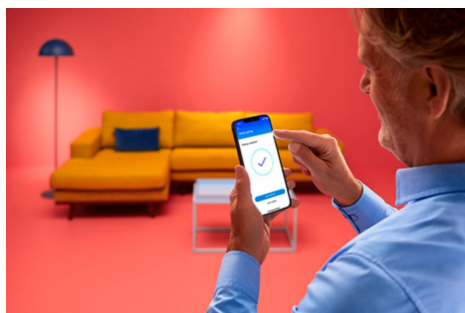

2 spoturi reglabile IMAGEO

Beneficiați de lumină inteligentă colorată și de două spoturi reglabile cu spotul luminos inteligent, de bază, WiZ Imageo alb. Folosiți-l cu rețeaua Wi-Fi existentă pentru a-l controla cu aplicația WiZ sau cu vocea.

CARACTERISTICI PRINCIPALE ALE PRODUSULUI

- Complet color
- Dimensiuni placă: 8 x 25 cm
- IP20/metal/alb

Funcționalități inteligente de iluminare ușor de configurat

Bucurați-vă instant de beneficiile funcțiilor inteligente doar conectând lampa WiZ la rețeaua Wi-Fi. Controlați cu ușurință lămpile atunci când sunteți departe de casă, programându-le să se aprindă și să se stingă automat. Nu este nevoie să instalați un hardware suplimentar, cum ar fi un hub sau un gateway!

Creați-vă spectacolul de lumini perfect

Realizați propria combinație de moduri de lumină albă și colorată pentru a crea lumina ambientală perfectă pentru momentele zilnice. Salvați noul Spectacol de lumini și selectați-l oricând prin intermediul aplicației WiZ sau cu ajutorul vocii.

Milioane de culori și moduri de lumină în schimbare pentru a vă înfrumuseța ziua

Alegeți orice culoare de lumină care vă place sau pur și simplu aplicați un mod dinamic de lumină pe care l-am conceput pentru dvs. Șemineul sau Oceanul, de exemplu, vă vor ajuta să creați o atmosferă uimitoare și să vă ridicați starea de spirit.