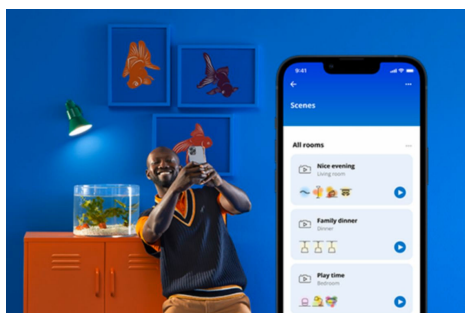

2 spoturi reglabile IMAGEO

Beneficiați de lumină inteligentă colorată și de două spoturi reglabile cu spotul luminos inteligent, de bază, WiZ Imageo alb. Folosiți-l cu rețeaua Wi-Fi existentă pentru a-l controla cu aplicația WiZ sau cu vocea.

CARACTERISTICI PRINCIPALE ALE PRODUSULUI

- Complet color
- Dimensiuni placă: 8 x 25 cm
- IP20/metal/alb

Funcționalități inteligente de iluminare ușor de configurat

Bucurați-vă instant de beneficiile funcțiilor inteligente doar conectând lampa WiZ la rețeaua Wi-Fi. Controlați cu ușurință lămpile atunci când sunteți departe de casă, programându-le să se aprindă și să se stingă automat. Nu este nevoie să instalați un hardware suplimentar, cum ar fi un hub sau un gateway!

Creați-vă spectacolul de lumini perfect

Realizați propria combinație de moduri de lumină albă și colorată pentru a crea lumina ambientală perfectă pentru momentele zilnice. Salvați noul Spectacol de lumini și selectați-l oricând prin intermediul aplicației WiZ sau cu ajutorul vocii.

Milioane de culori și moduri de lumină în schimbare pentru a vă înfrumuseța ziua

Alegeți orice culoare de lumină care vă place sau pur și simplu aplicați un mod dinamic de lumină pe care l-am conceput pentru dvs. Șemineul sau Oceanul, de exemplu, vă vor ajuta să creați o atmosferă uimitoare și să vă ridicați starea de spirit.