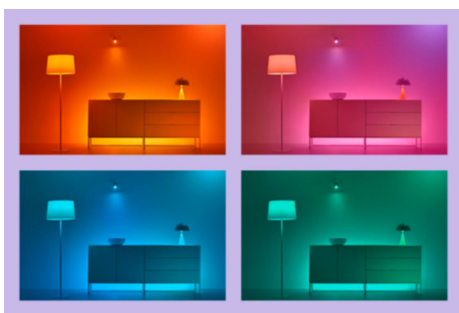

Lampă de masă Hero

Designul subtil și rotunjit al lămpii de masă WiZ Hero vă permite să aduceți lumina inteligentă și colorată în orice colț al zonelor dvs. de locuit. Utilizați aplicația WiZ sau vocea pentru a diminua și crește intensitatea luminoasă sau utilizați modurile de lumină presetate pe configurațiile Wi-Fi.

Lumină SpaceSense™ exclusivistă care se aprinde atunci când există mișcare

Tehnologia SpaceSense de la WIZ vă transformă luminile în senzori de mișcare. Cu cel puțin două lumini WIZ într-o cameră, puteți activa caracteristica SpaceSense în aplicația WIZ și vă puteți bucura de aprinderea și stingerea automată a luminilor, cu detectarea mișcării. Este simplu. Este SpaceSense. Este WIZ.

Creați-vă spectacolul de lumini perfect

Realizați propria combinație de moduri de lumină albă și colorată pentru a crea lumina ambientală perfectă pentru momentele zilnice. Salvați noul Spectacol de lumini și selectați-l oricând prin intermediul aplicației WIZ sau cu ajutorul vocii.