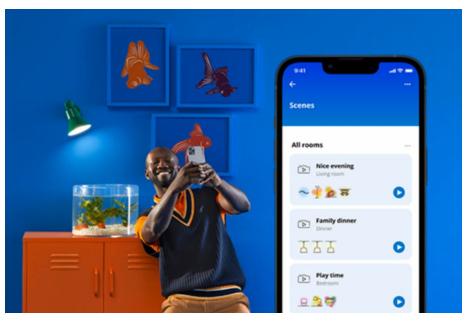

Lampă de masă Hero

Designul subtil și rotunjit al lămpii de masă WiZ Hero vă permite să aduceți lumina inteligentă și colorată în orice colț al zonelor dvs. de locuit. Utilizați aplicația WiZ sau vocea pentru a diminua și crește intensitatea luminoasă sau utilizați modurile de lumină presetate pe configurațiile Wi-Fi.

CARACTERISTICI PRINCIPALE ALE PRODUSULUI

- Complet color
- Atingeți pentru control prin intermediul senzorului
- Ușor de conectat

Funcționalități inteligente de iluminare ușor de configurat

Bucurați-vă instant de beneficiile funcțiilor inteligente doar conectând lampa WIZ la rețeaua Wi-Fi. Controlați cu ușurință lămpile atunci când sunteți departe de casă, programându-le să se aprindă și să se stingă automat. Nu este nevoie să instalați un hardware suplimentar, cum ar fi un hub sau un gateway!

Lumină SpaceSense™ exclusivistă care se aprinde atunci când există mișcare

Tehnologia SpaceSense de la WIZ vă transformă luminile în senzori de mișcare. Cu cel puțin două lumini WIZ într-o cameră, puteți activa caracteristica SpaceSense în aplicația WIZ și vă puteți bucura de aprinderea și stingerea automată a luminilor, cu detectarea mișcării. Este simplu. Este SpaceSense. Este WIZ.

Creați-vă spectacolul de lumini perfect

Realizați propria combinație de moduri de lumină albă și colorată pentru a crea lumina ambientală perfectă pentru momentele zilnice. Salvați noul Spectacol de lumini și selectați-l oricând prin intermediul aplicației WIZ sau cu ajutorul vocii.