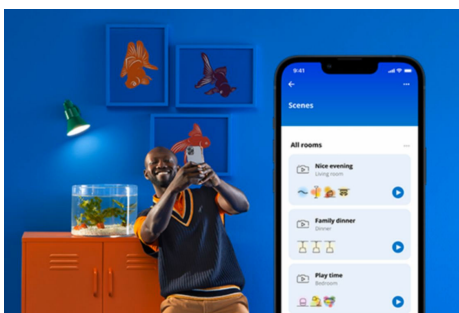

Bucurați-vă instant de beneficiile funcțiilor inteligente doar conectând lampa WIZ la rețeaua Wi-Fi. Controlați cu ușurință lămpile atunci când sunteți departe de casă, programându-le să se aprindă și să se stingă automat. Nu este nevoie să instalați un hardware suplimentar, cum ar fi un hub sau un gateway!

Lumină SpaceSense™ exclusivistă care se aprinde atunci când există mișcare

Tehnologia SpaceSense de la WIZ vă transformă luminile în senzori de mișcare. Cu cel puțin două lumini WIZ într-o cameră, puteți activa caracteristica SpaceSense în aplicația WIZ și vă puteți bucura de aprinderea și stingerea automată a luminilor, cu detectarea mișcării. Este simplu. Este SpaceSense. Este WIZ.

Monitorizați-vă consumul de energie

Obțineți o imagine de ansamblu asupra consumului de energie al lămpilor dvs. cu aplicația WIZ. Accesați cu ușurință un raport săptămânal sau zilnic pentru a vă ajuta să rămâneți la curent cu consumul de energie acasă.

Creați-vă spectacolul de lumini perfect

Realizați propria combinație de moduri de lumină albă și colorată pentru a crea lumina ambientală perfectă pentru momentele zilnice. Salvați noul Spectacol de lumini și selectați-l oricând prin intermediul aplicației WIZ sau cu ajutorul vocii.