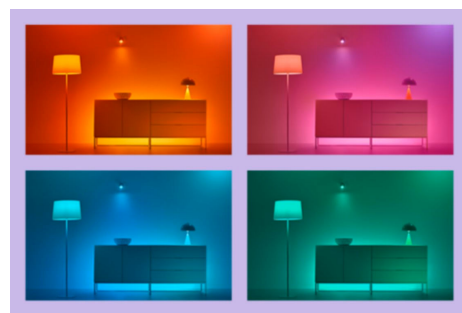

Creați-vă spectacolul de lumini perfect

Realizați propria combinație de moduri de lumină albă și colorată pentru a crea lumina ambientală perfectă pentru momentele zilnice. Salvați noul Spectacol de lumini și selectați-l oricând prin intermediul aplicației WIZ sau cu ajutorul vocii.