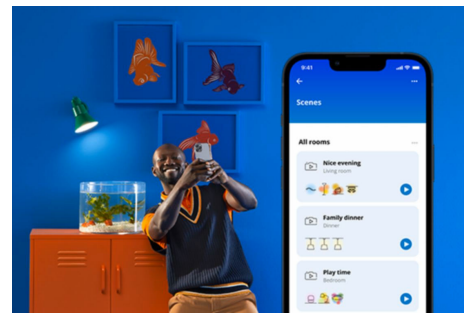

Bec cu filament chihlimbar 50 W ST64 E27 x2

Sferic! Tubular! Vintage! Clasic! Convenabil! Nu unul, ci două becuri cu LED ST64, cu înveliș chihlimbariu, PLUS o telecomandă WIZ pentru control facil și instantaneu. Creează o atmosferă vintage folosind instalațiile tale decorative sau oriunde îți dorești un plus de eleganță. Alege dintre sutele de nuanțe de lumină albă, de la confortabilă până la rece, sau programează reglarea automată pentru a potrivi lumina în funcție de nevoile și stările tale de spirit în continuă schimbare. Toate luminile pot fi controlate prin Wi-Fi prin intermediul aplicației WIZ, al telecomenzii WIZ sau al vocii.

CARACTERISTICI PRINCIPALE ALE PRODUSULUI

- Bec inteligent alb reglabil
- Până la 640 de lumini
- Ușor de conectat
- WiZmote inclusă

Funcționalități inteligente de iluminare ușor de configurat

Bucurați-vă instant de beneficiile funcțiilor inteligente doar conectând lampa WiZ la rețeaua Wi-Fi. Controlați cu ușurință lămpile atunci când sunteți departe de casă, programându-le să se aprindă și să se stingă automat. Nu este nevoie să instalați un hardware suplimentar, cum ar fi un hub sau un gateway!

Configurați lămpile pentru a urma propriul program

Automatizați-vă lămpile inteligente pentru a vă urma rutinele zilnice sau săptămânale. Programați-vă lămpile să se aprindă dimineața sau înainte de a ajunge acasă și țineți-le stinse pentru a economisi energie, atunci când nu sunt necesare.

Creați-vă spectacolul de lumini perfect

Realizați propria combinație de moduri de lumină albă și colorată pentru a crea lumina ambientală perfectă pentru momentele zilnice. Salvați noul Spectacol de lumini și selectați-l oricând prin intermediul aplicației WiZ sau cu ajutorul vocii.