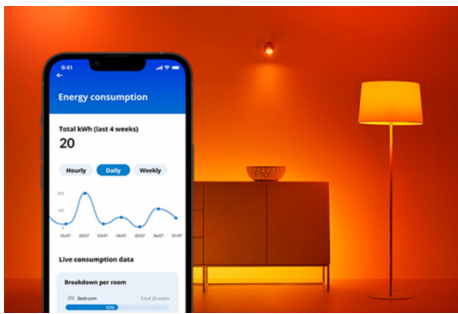

## Adria Ceiling 17 W

Reglați intensitatea luminii în cameră (fără întrerupător cu variator!) cu lampa de plafon inteligentă WiZ Adria, cu lumină albă, reglabilă, cu LED. Folosiți aplicația WiZ sau vocea pentru a o aprinde și a o stinge sau pentru a reduce sau crește luminozitatea în cameră în medii Wi-Fi.

## Monitorizați-vă consumul de energie

Obțineți o imagine de ansamblu asupra consumului de energie al lămpilor dvs. cu aplicația WiZ. Accesați cu ușurință un raport săptămânal sau zilnic pentru a vă ajuta să rămâneți la curent cu consumul de energie acasă.