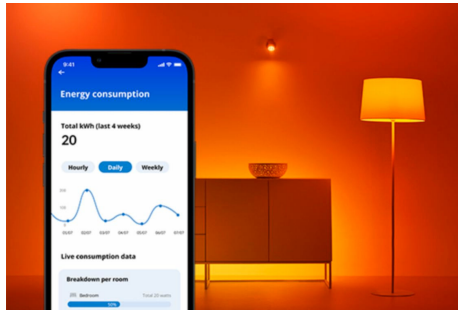

Superslim Ceiling 16 W

Adăugați lumină albă caldă sau rece reglabilă în spațiile dumneavoastră de locuit cu lampa de plafon inteligentă WiZ Super Slim. Utilizați aplicația WiZ sau vocea pentru a diminua și crește intensitatea luminoasă sau utilizați modurile de lumină presetate pe configurațiile Wi-Fi.

CARACTERISTICI PRINCIPALE ALE PRODUSULUI

- Alb reglabil
- Dimensiuni: Ø 292
- IP20/plastic/alb

Funcționalități inteligente de iluminare ușor de configurat

Bucurați-vă instant de beneficiile funcțiilor inteligente doar conectând lampa WIZ la rețeaua Wi-Fi. Controlați cu ușurință lămpile atunci când sunteți departe de casă, programându-le să se aprindă și să se stingă automat. Nu este nevoie să instalați un hardware suplimentar, cum ar fi un hub sau un gateway!

Monitorizați-vă consumul de energie

Obțineți o imagine de ansamblu asupra consumului de energie al lămpilor dvs. cu aplicația WIZ. Accesați cu ușurință un raport săptămânal sau zilnic pentru a vă ajuta să rămâneți la curent cu consumul de energie acasă.

Creați-vă spectacolul de lumini perfect

Realizați propria combinație de moduri de lumină albă și colorată pentru a crea lumina ambientală perfectă pentru momentele zilnice. Salvați noul Spectacol de lumini și selectați-l oricând prin intermediul aplicației WIZ sau cu ajutorul vocii.