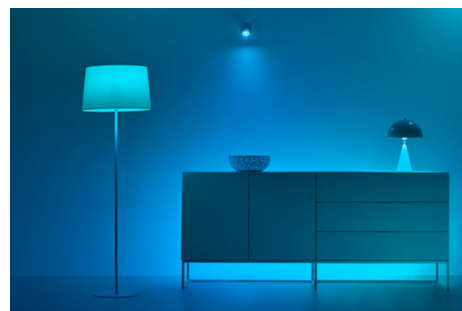

Controlați cu ușurință una sau mai multe lumini dintr-o cameră

Acest accesoriu de control portabil se poate conecta la o cameră și declanșează toate luminile din camera respectivă. Indiferent dacă există una sau cincizeci de lumini! Doriți să controlați o altă cameră? Pur și simplu schimbați camera conectată a accesoriului din aplicație.