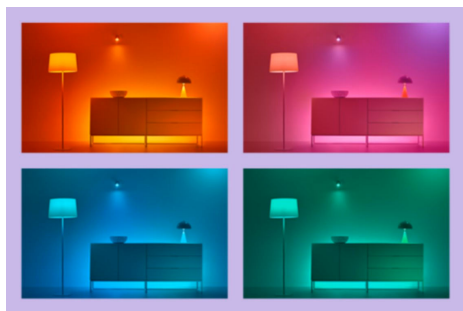

Milioane de culori și moduri de lumină în schimbare pentru a vă înfrumuseța ziua

Alegeți orice culoare de lumină care vă place sau pur și simplu aplicați un mod dinamic de lumină pe care l-am conceput pentru dvs. Șemineul sau Oceanul, de exemplu, vă vor ajuta să creați o atmosferă uimitoare și să vă ridicați starea de spirit.