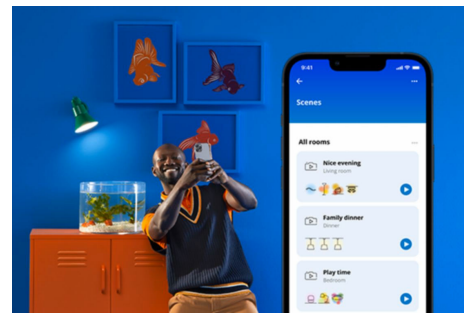

Bec cu filament chihlimbar 50 W ST64 E27

Adu iluminatul centrat pe persoană în viața ta cu ajutorul acestui bec inteligent vintage, WIZ LED ST64. Aspect clasic de chihlimbar – perfect pentru instalațiile decorative. Alege dintre diversele nuanțe de alb de la cald la rece pentru a seta ambianța cea mai potrivită. Poți configura un orar pentru a aprinde sau stinge luminile în funcție de rutinele tale zilnice sau săptămânale, le poți controla cu ajutorul telefonului inteligent sau al vocii și poți comanda de la distanță corpurile de iluminat chiar și atunci când ești plecat. Luminile WIZ se conectează la rețeaua Wi-Fi existentă, nefiind nevoie de echipamente suplimentare.

CARACTERISTICI PRINCIPALE ALE PRODUSULUI

- Bec inteligent alb reglabil
- Până la 640 de lumeni
- Ușor de conectat
- Controlați prin intermediul aplicației sau al vocii

Funcționalități inteligente de iluminare ușor de configurat

Bucurați-vă instant de beneficiile funcțiilor inteligente doar conectând lampa WiZ la rețeaua Wi-Fi. Controlați cu ușurință lămpile atunci când sunteți departe de casă, programându-le să se aprindă și să se stingă automat. Nu este nevoie să instalați un hardware suplimentar, cum ar fi un hub sau un gateway!

Creați-vă spectacolul de lumini perfect

Realizați propria combinație de moduri de lumină albă și colorată pentru a crea lumina ambientală perfectă pentru momentele zilnice. Salvați noul Spectacol de lumini și selectați-l oricând prin intermediul aplicației WiZ sau cu ajutorul vocii.