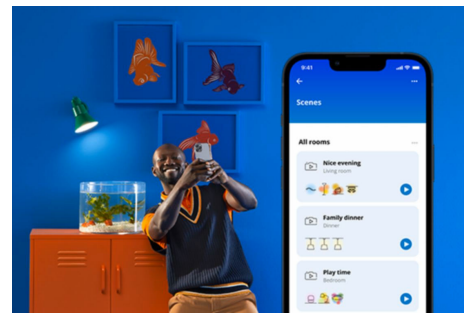

Bec cu filament, transparent, 40 W C35 E14

Dacă îți dorești acel aspect clasic, alege varianta vintage. Aceste becuri inteligente cu LED în formă de lumânare, din sticlă transparentă, sunt perfecte pentru instalațiile decorative sau oriunde îți dorești un plus de eleganță. Alege dintre sutele de nuanțe de lumină albă, de la confortabilă până la rece, sau programează reglarea automată pentru a potrivi lumina în funcție de nevoile și stările tale de spirit în continuă schimbare. Toate luminile pot fi controlate prin Wi-Fi prin intermediul aplicației WIZ, al telecomenzii WIZ sau al vocii.

CARACTERISTICI PRINCIPALE ALE PRODUSULUI

- Bec inteligent alb reglabil
- Până la 470 de lumeni
- Ușor de conectat
- Controlați prin intermediul aplicației sau al vocii

Funcționalități inteligente de iluminare ușor de configurat

Bucurați-vă instant de beneficiile funcțiilor inteligente doar conectând lampa WIZ la rețeaua Wi-Fi. Controlați cu ușurință lămpile atunci când sunteți departe de casă, programându-le să se aprindă și să se stingă automat. Nu este nevoie să instalați un hardware suplimentar, cum ar fi un hub sau un gateway!

Creați-vă spectacolul de lumini perfect

Realizați propria combinație de moduri de lumină albă și colorată pentru a crea lumina ambientală perfectă pentru momentele zilnice. Salvați noul Spectacol de lumini și selectați-l oricând prin intermediul aplicației WIZ sau cu ajutorul vocii.